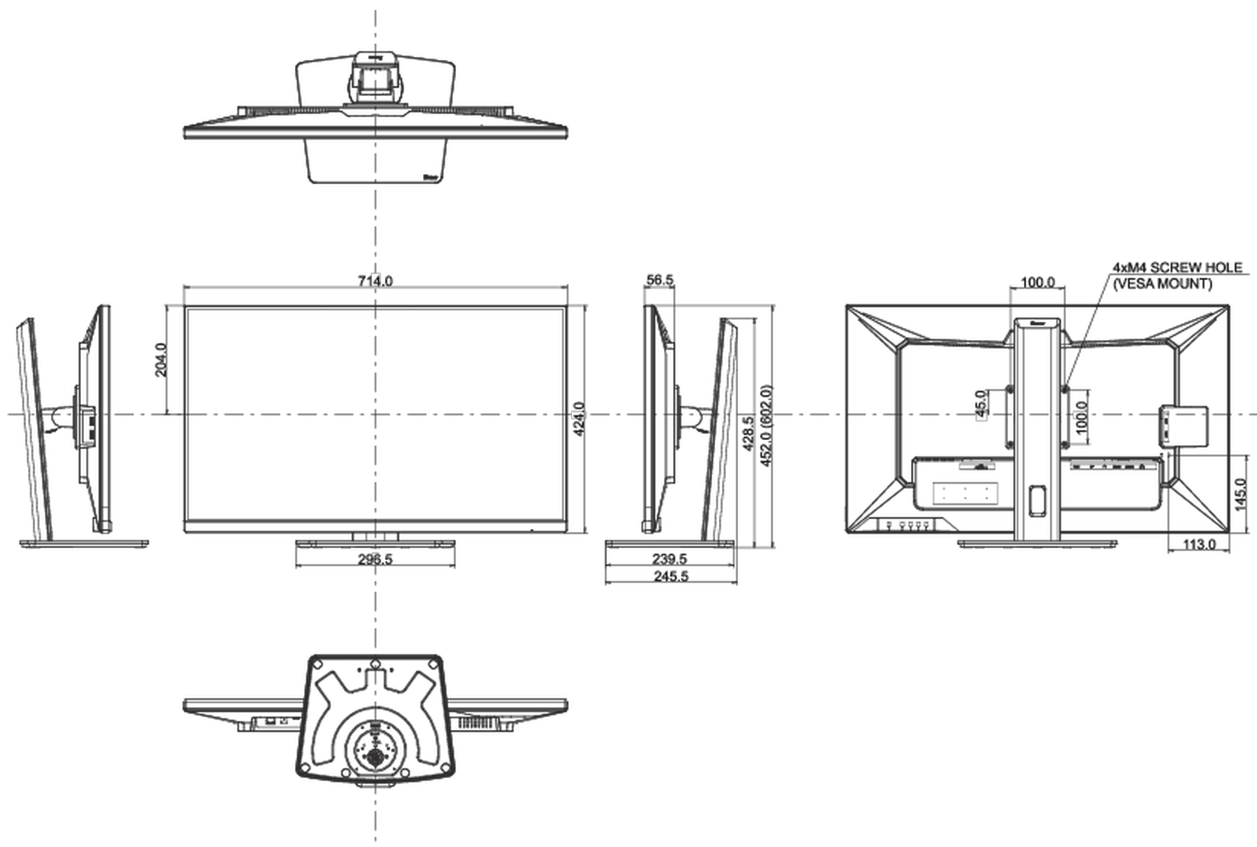

## 08 РАЗМЕР / ВЕС

Размер продукта Ш x В x Г	714 x 452 (602) x 239.5мм
Вес (без упаковки)	9.9кг
EAN код	4948570121342

*Все товарные знаки и торговые марки являются собственностью их владельцев и они защищены. Ошибки и изменения допускаются. Спецификации могут быть изменены без уведомления. Все LCD мониторы соответствуют стандарту ISO-9241-307:2008 по политике битых пикселей.*