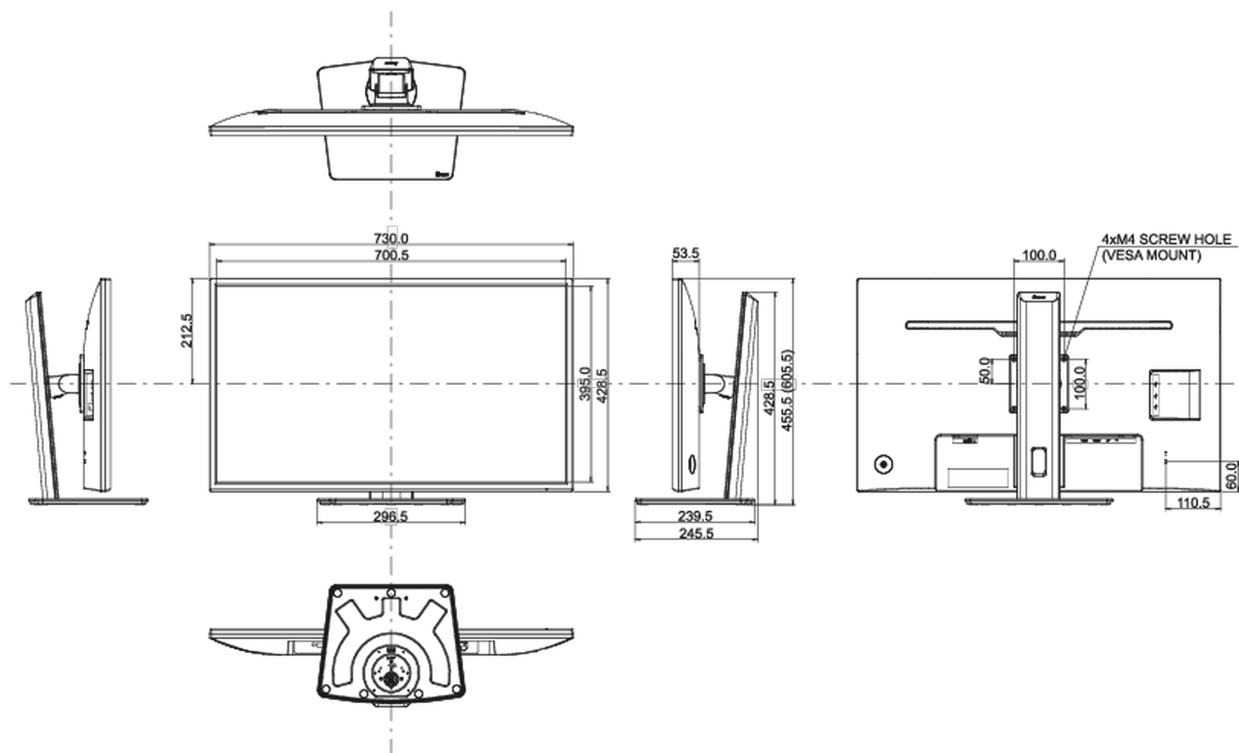

## 08 РАЗМЕР / ВЕС

Размер продукта Ш x В x Г	730 x 455.5 (605.5) x 239.5мм
Вес (без упаковки)	8.8кг
EAN код	4948570121335

Все товарные знаки и торговые марки являются собственностью их владельцев и они защищены. Ошибки и изменения допускаются. Спецификации могут быть изменены без уведомления. Все LCD мониторы соответствуют стандарту ISO-9241-307:2008 по политике битых пикселей.