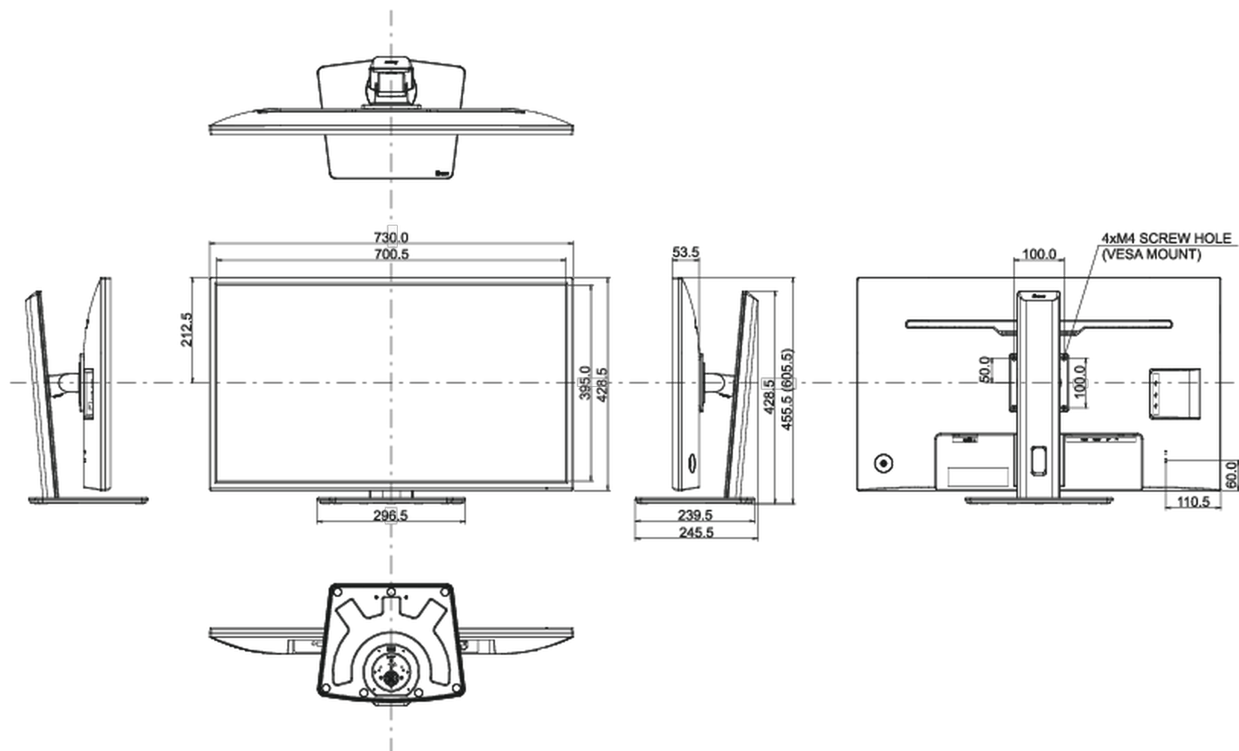

CE, TÜV-Bauart, EAC, VCCI-B, PSE, RoHS support, ErP, WEEE, REACH, UKCA

Klasa efektywności energetycznej
(Regulation (EU) 2017/1369)

G

REACH SVHC

powyżej 0.1% ołowiu

08 WYMIARY / WAGA

Wymiary produktu szer. x wys. x gł.

730 x 455.5 (605.5) x 239.5mm

Waga (bez pudła)

8.8kg

Kod EAN

4948570121335

Wszystkie znaki towarowe zastrzeżone. Pomyłki i wprowadzanie zmian zastrzeżone. Specyfikacje produktów mogą ulec zmianie bez wcześniejszego zawiadomienia. Wszystkie monitory LCD iiyama są zgodne z normą ISO-9241-307:2008 określającą liczbę i rodzaj defektów matrycy.