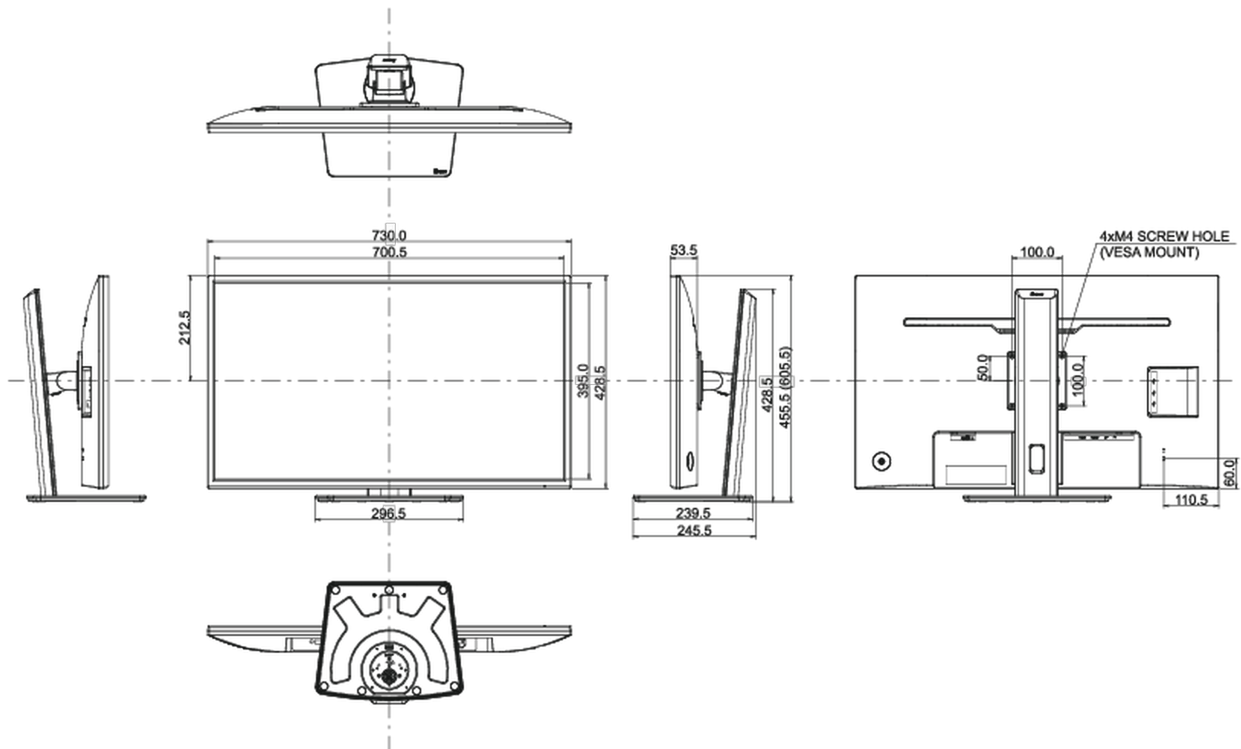

## 08 AFMETINGEN / GEWICHT

Product afmetingen B x H x D

730 x 455.5 (605.5) x 239.5mm

Gewicht (zonder doos)

8.8kg

EAN code

4948570121335

*Alle handelsmerken zijn geregistreerd. Gegevens onder voorbehoud van zetfouten. Specificaties kunnen vooraf en zonder opgaaaf van reden gewijzigd worden. Alle LCD-panels vallen onder ISO-9241-307:2008 inzake pixelfouten.*