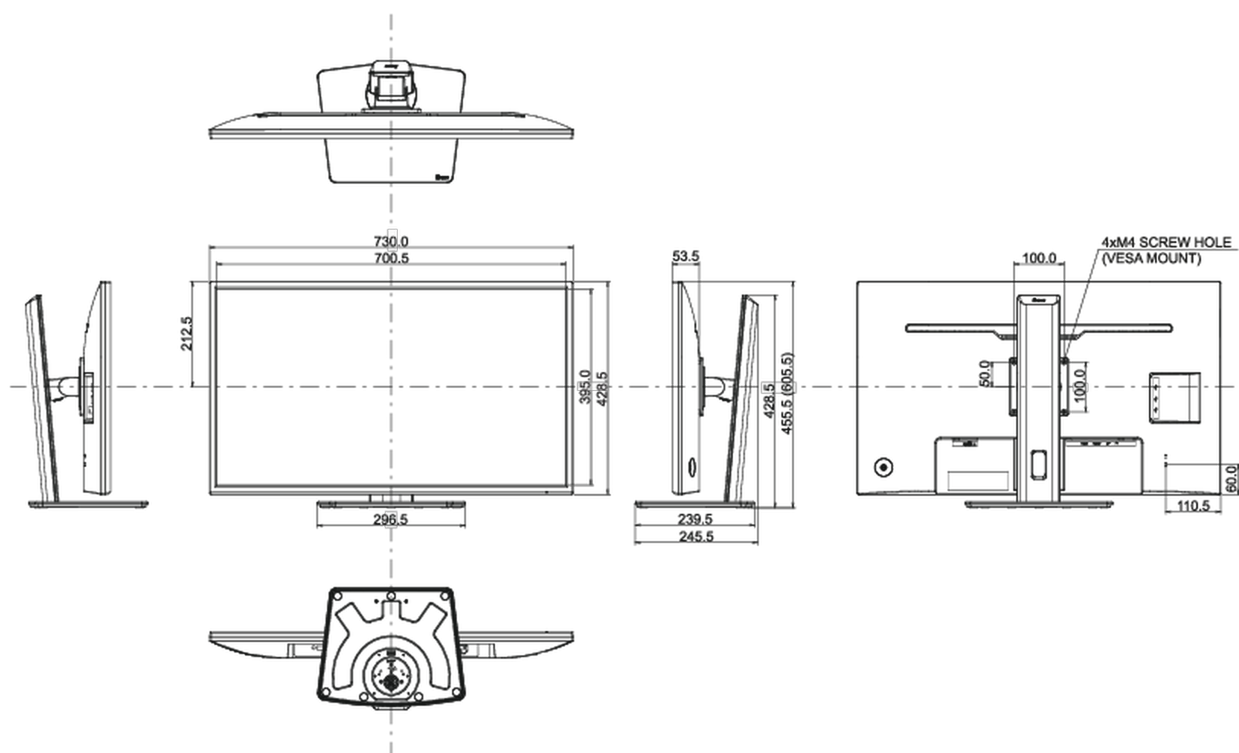

Előírások

CE, TÜV-Bauart, EAC, VCCI-B, PSE, RoHS támogatás, ErP, WEEE, HATÓTÁVOLSÁG, UKCA

Energiahatékonysági osztály ((EU) 2017/1369 rendelet)

G

REACH SVHC

0,1% felett: Vezet

08 MÉRETEK / SÚLY

Termék méretei Sz x H x M

730 x 455.5 (605.5) x 239.5mm

Súly (doboz nélkül)

8.8kg

EAN kód

4948570121335

All trademarks and registered trademarks acknowledged. E & O E. Specification subject to change without notice. All LCD's comply with ISO-9241-307:2008 in connection with pixel defects.