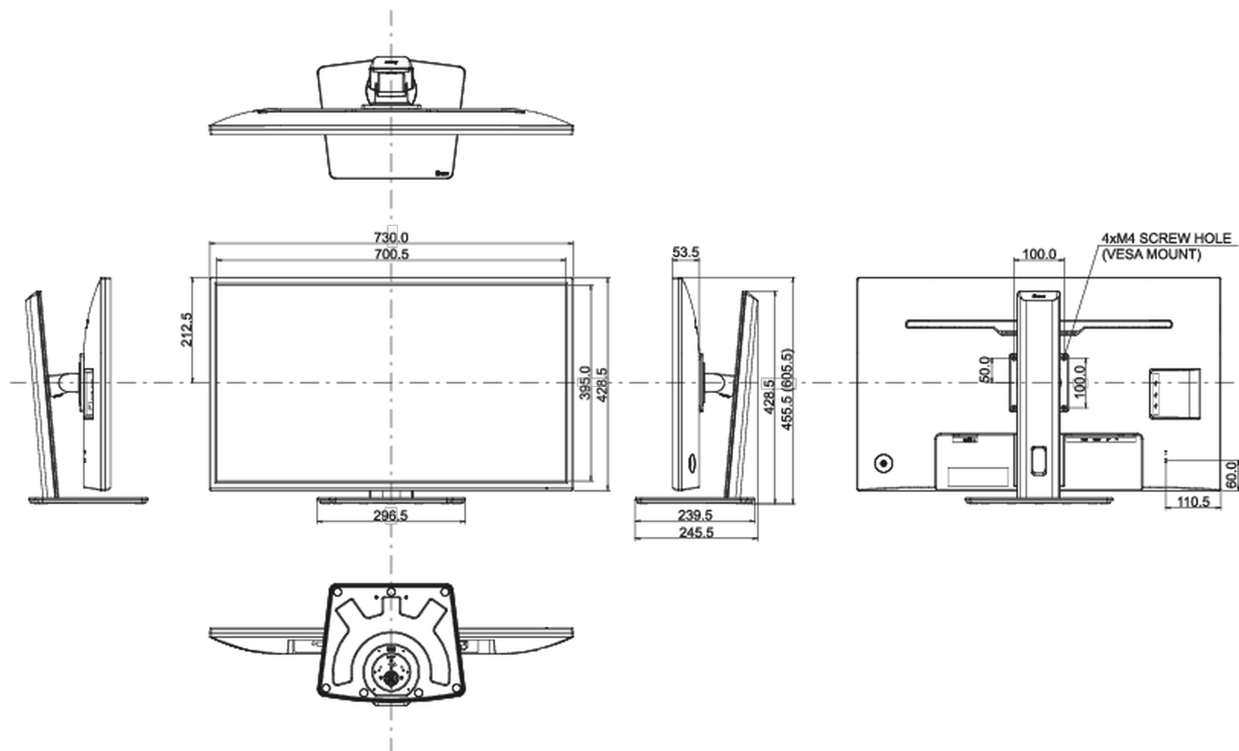

## 08 DIMENSIONS / POIDS

Dimensions produit L x H x P

730 x 455.5 (605.5) x 239.5mm

Poids (sans boite)

8.8kg

Code EAN

4948570121335

*Toutes les marques nommées sur ce site sont des marques déposées. iiyama ne pourra être tenu responsable d'éventuelles erreurs ou omissions contenues sur ce site. Tous les écrans LCD iiyama sont conformes à la norme ISO-9241-307:2008 pour ce qui concerne les défauts de pixel.*