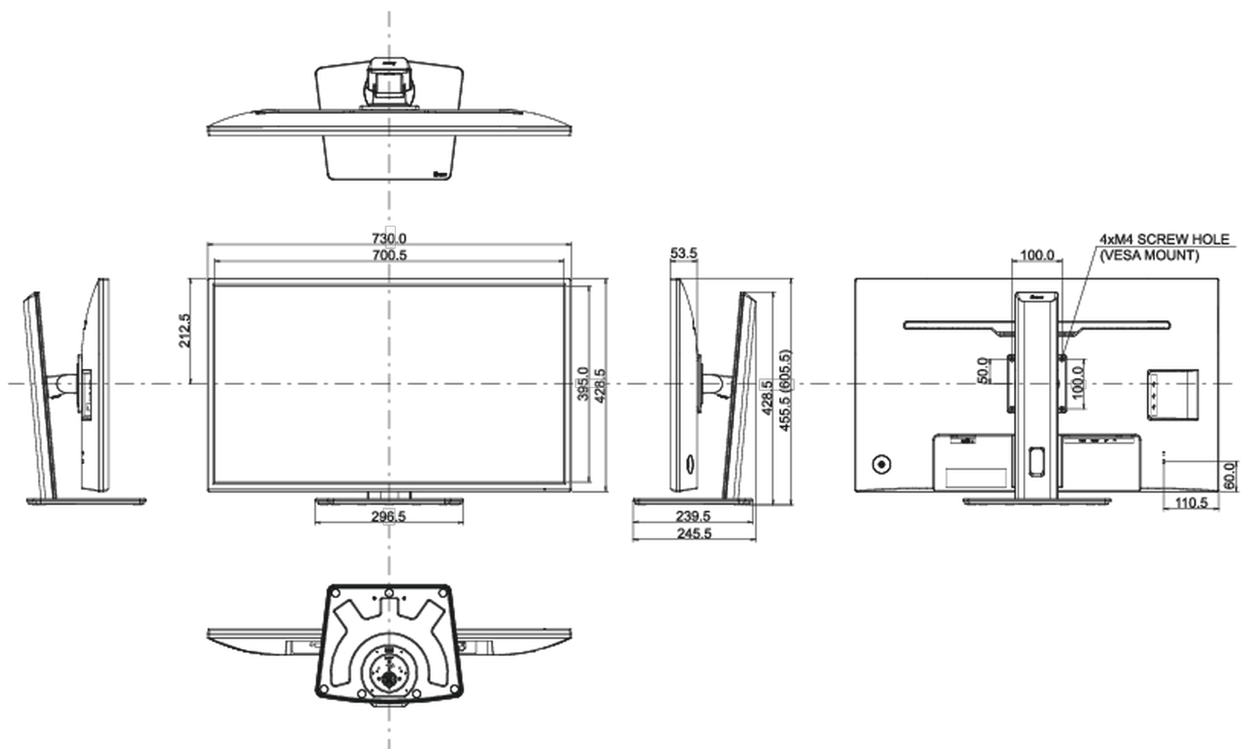

04 ASPECTOS MECÁNICOS

Soporte de altura regulable	altura, giro, inclinación
Ajuste de altura	150mm
Soporte giratorio	90°; 45° izquierdo; 45° derecho
Ángulo de inclinación	23° arriba; 35° abajo

Montaje VESA 100 x 100mm

REACH SVHC por encima de 0.1% de plomo

08 DIMENSIONES / PESO

Producto dimensiones W x H x D 730 x 455.5 (605.5) x 239.5mm

Peso (sin caja) 8.8kg

Código EAN 4948570121335

All trademarks and registered trademarks acknowledged. E & O E. Specification subject to change without notice. All LCD's comply with ISO-9241-307:2008 in connection with pixel defects.