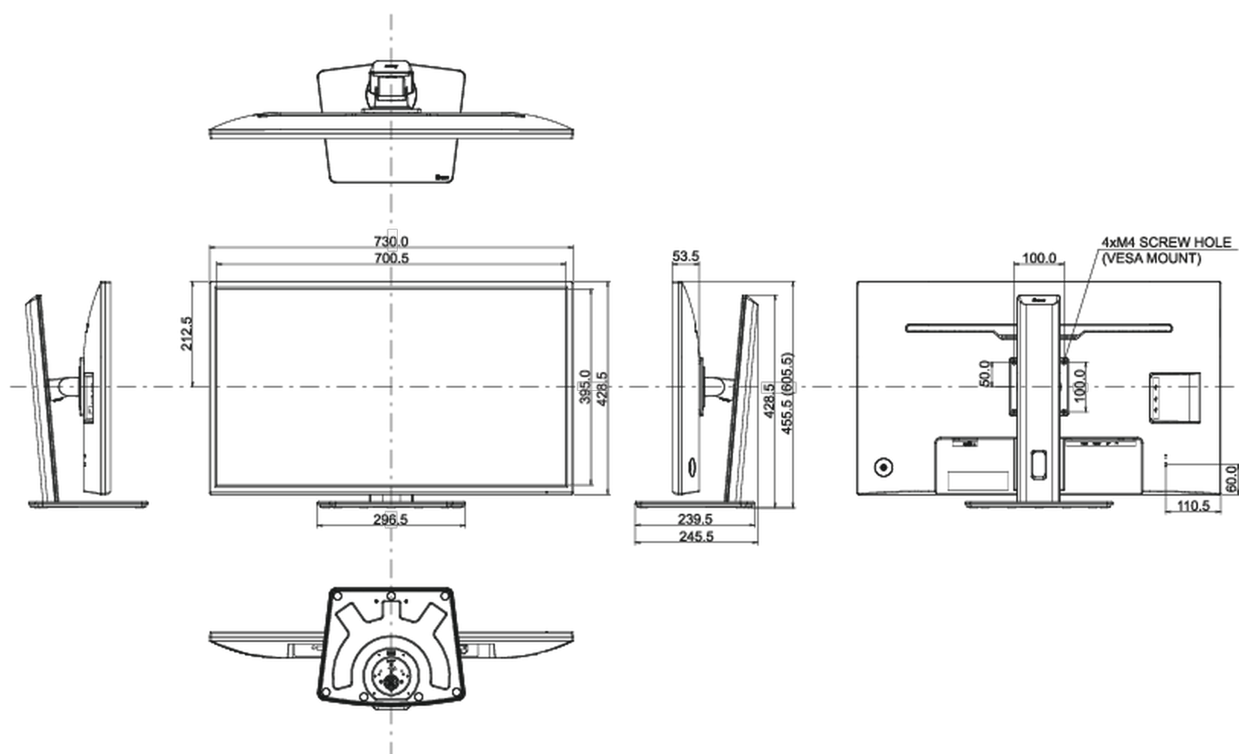

## 08 ROZMĚRY / HMOTNOST

Rozměry výrobku Š x V x D

730 x 455.5 (605.5) x 239.5mm

Váha (bez balení)

8.8kg

EAN code

4948570121335

*v oblasti počtu vadných pixelů.*