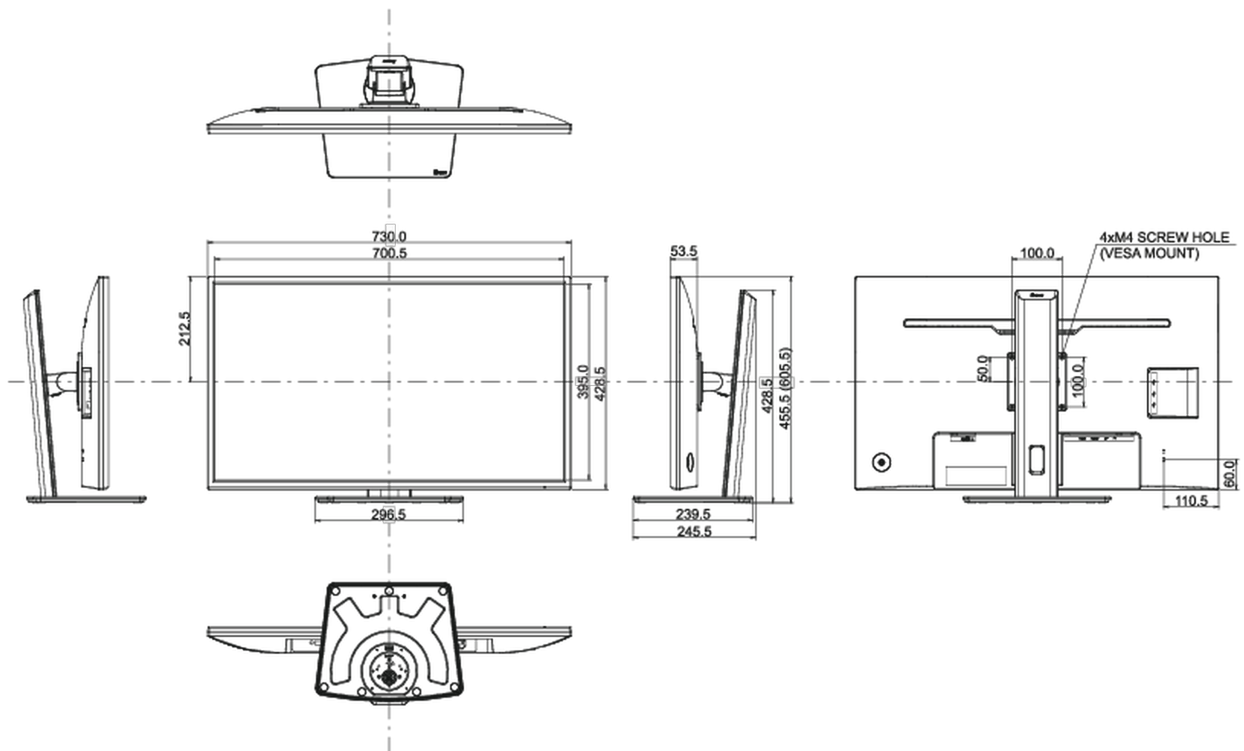

## 08 РАЗМЕР / ВЕС

Размер продукта Ш x В x Г

730 x 455.5 (605.5) x 239.5мм

Вес (без упаковки)

8.8кг

EAN код

4948570121335

Все товарные знаки и торговые марки являются собственностью их владельцев и они защищены. Ошибки и изменения допускаются. Спецификации могут быть изменены без уведомления. Все LCD мониторы соответствуют стандарту ISO-9241-307:2008 по политике битых пикселей.