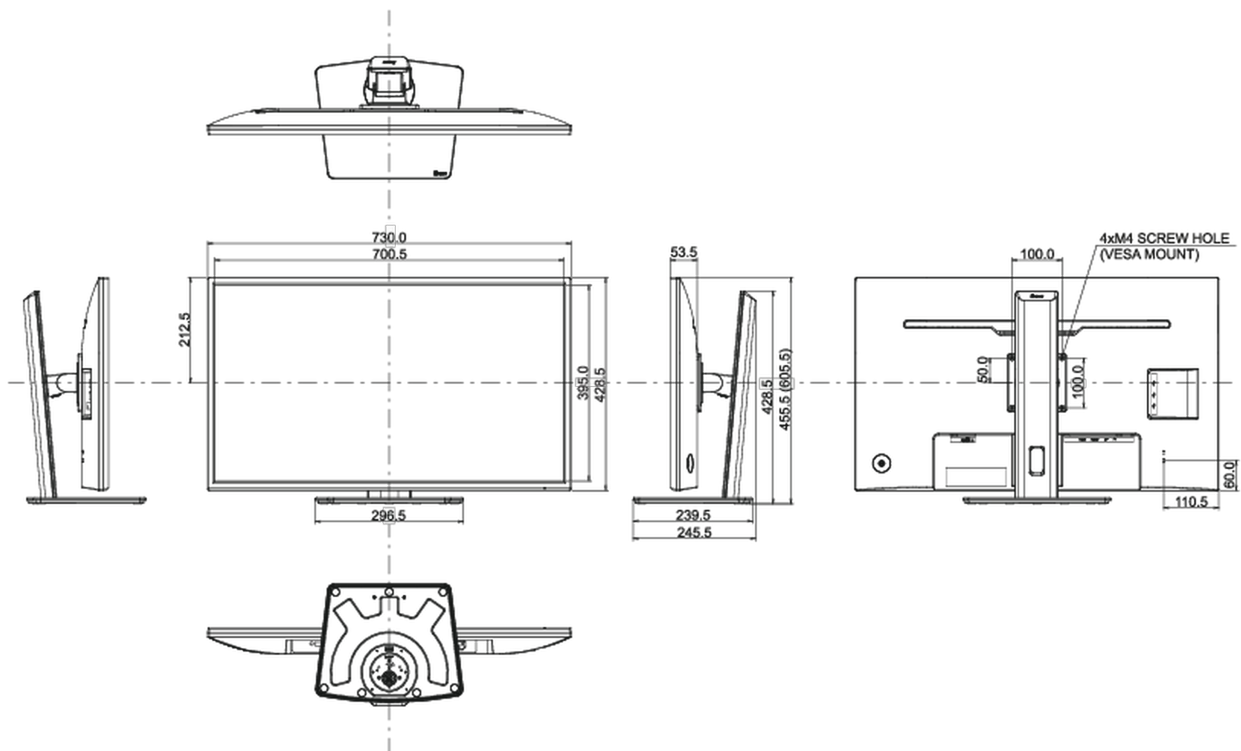

04 MECANIQUE

Réglages Position Image	hauteur, angle H, angle V
RÉGULATION DE LA HAUTEUR	150mm
Angle de rotation	90°; 45° gauche; 45° droit
Angle d'inclinaison	23° en avant; 35° en arrière
Montage VESA	100 x 100mm

CE, TÜV-Bauart, EAC, VCCI-B, PSE, RoHS support, ErP, WEEE, REACH, UKCA

Classe d'efficacite energetique (Regulation (EU) 2017/1369)

G

REACH SVHC

au dessus de 0.1% de plomb

08 DIMENSIONS / POIDS

Dimensions produit L x H x P

730 x 455.5 (605.5) x 239.5mm

Poids (sans boite)

8.8kg

Code EAN

4948570121335

Toutes les marques nommées sur ce site sont des marques déposées. iiyama ne pourra être tenu responsable d'éventuelles erreurs ou omissions contenues sur ce site. Tous les écrans LCD iiyama sont conformes à la norme ISO-9241-307:2008 pour ce qui concerne les défauts de pixel.