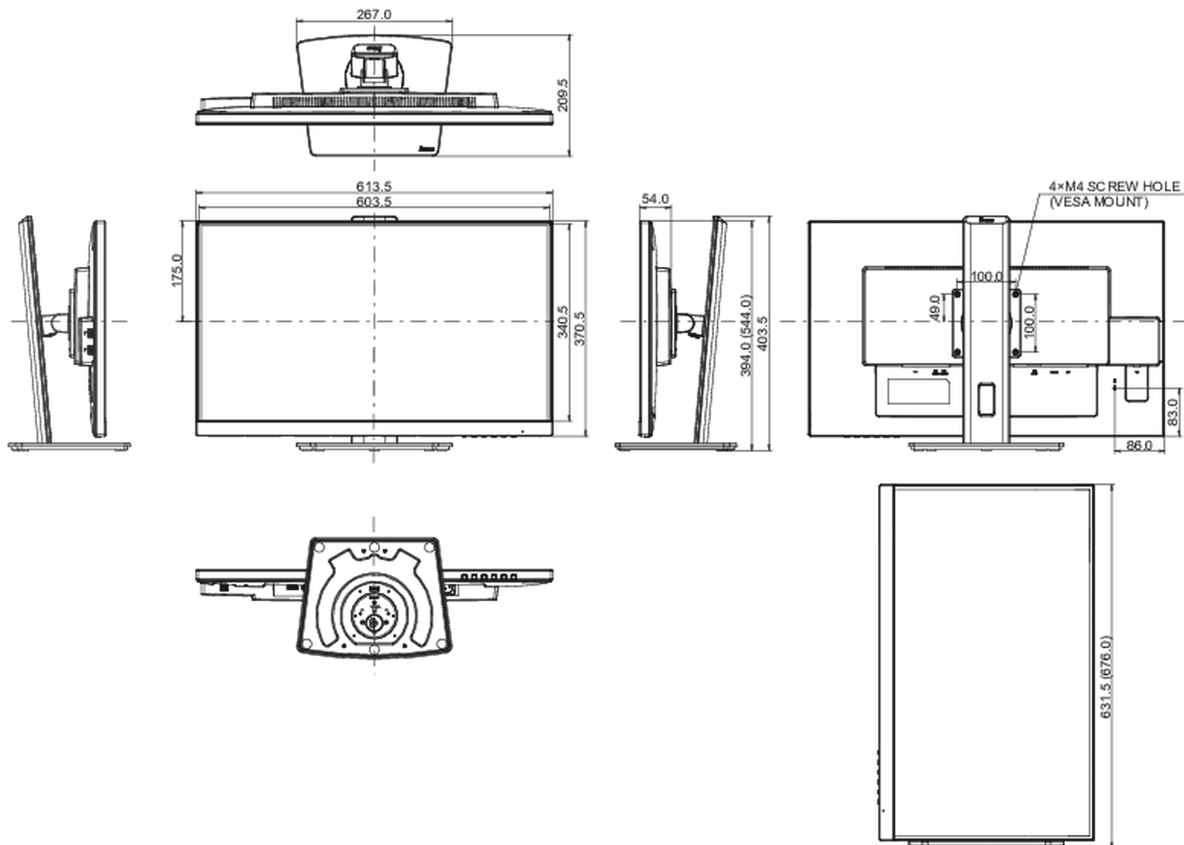

04 MEHANIČKI

Podešavanje položaja prikaza	visina, okretanje, nagib, pivot (rotacija u obe strane)
Podešavanje visine	150mm
Rotacija (PIVOT funkcija)	90°
Okretno postolje	90°; 45° levo; 45° desno
Ugao nagiba	23° gore; 5° dole
VESA montiranje	100 x 100mm
Sistem upravljanja kablovima	da

08 DIMENZIJE / TEŽINA

Dimenzije proizvoda Š x V x D	613.5 x 394 (544) x 209.5mm
Težina (bez kutije)	6.7kg
EAN kod	4948570121656

307:2008 in connection with pixel defects.

© IIYAMA CORPORATION. ALL RIGHTS RESERVED