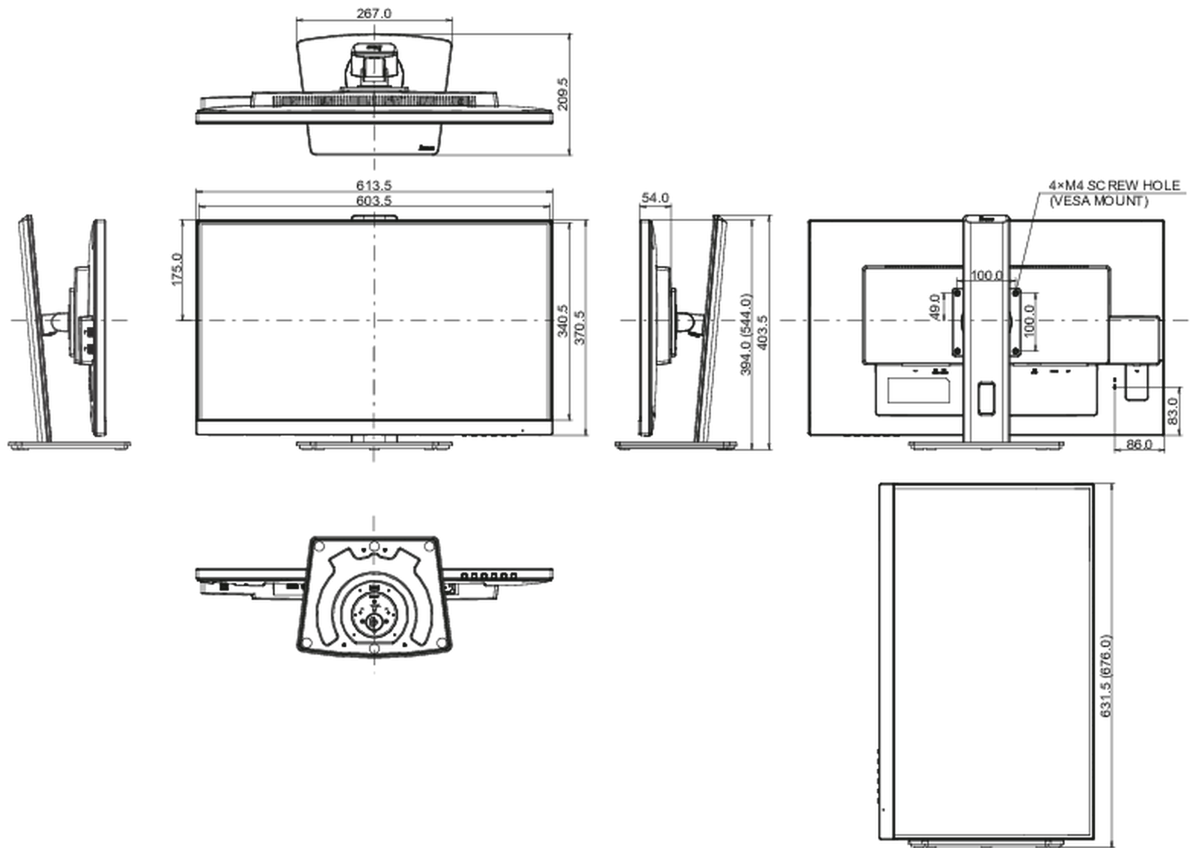

04 MECHANIKUS

Kijelző helyzetének beállításai	magasság, forgatható, billenthető, forgatható (forgatás mindkét oldalra)
Magasság beállítása	150mm
Forgatás (PIVOT funkció - portré mód)	90°
Forgó állvány	90°; 45° bal; 45° jobb
Hajlásszög	23° fel; 5° le

VESA állvány	100 x 100mm
Kábelkezelő rendszer	igen

05 TARTOZÉKOKAT TARTALMAZZA

Kábelek	áramellátás, USB, HDMI, DP
Egyéb	gyors üzembe helyezési útmutató, biztonsági útmutató

06 ENERGIAGAZDÁLKODÁS

Tápegység	belső
Áramellátás	AC 100 - 240V, 50/60Hz
Energiafogyasztás	25W jellemző, 0.5W készenlét, 0.3W kikapcsolva
Áramfogyasztás	0.5W készenlét

08 MÉRETEK / SÚLY

Termék méretei Sz x H x M	613.5 x 394 (544) x 209.5mm
Súly (doboz nélkül)	6.7kg
EAN kód	4948570121656

All trademarks and registered trademarks acknowledged. E & O E. Specification subject to change without notice. All LCD's comply with ISO-9241-307:2008 in connection with pixel defects.