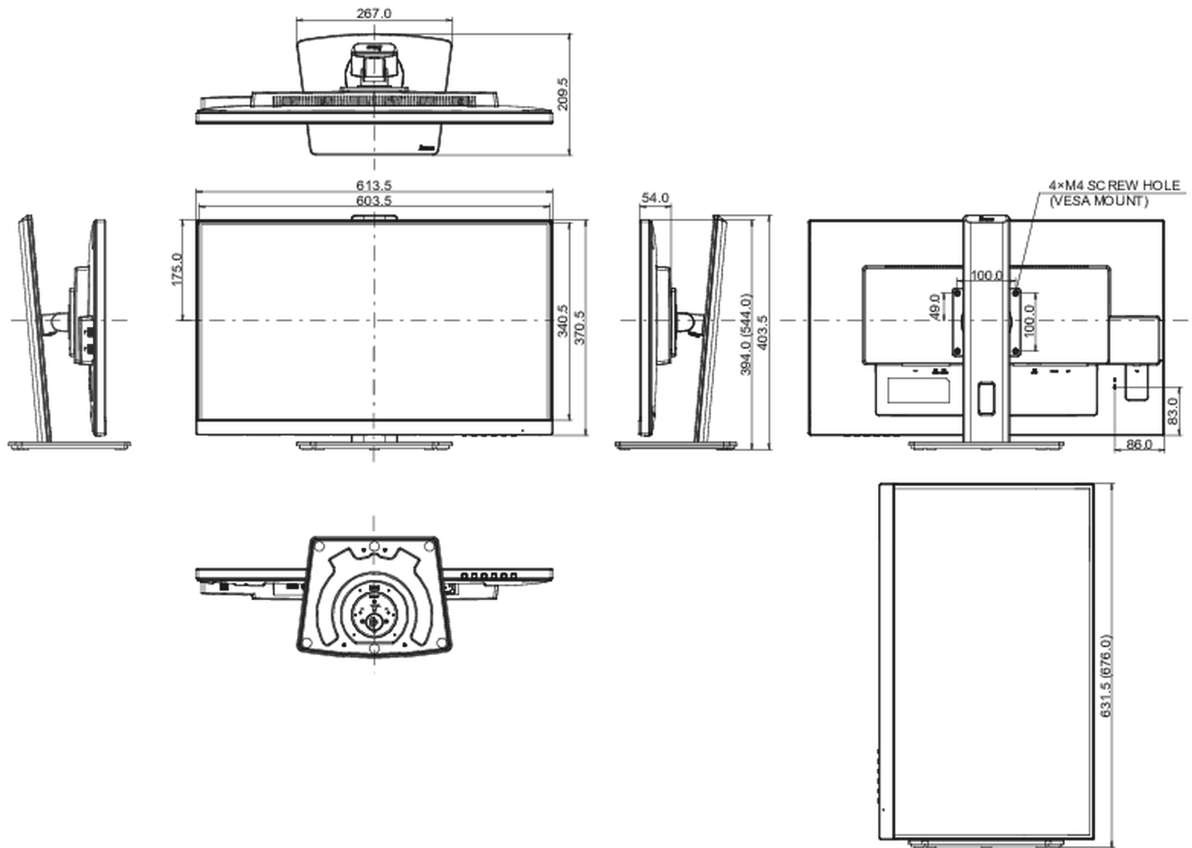

## 04 MECANIQUE

Réglages Position Image	hauteur, angle H, angle V, pivot (rotation des deux côtés)
RÉGULATION DE LA HAUTEUR	150mm
Rotation (fonction PIVOT)	90°
Angle de rotation	90°; 45° gauche; 45° droit
Angle d'inclinaison	23° en avant; 5° en arrière

## 08 DIMENSIONS / POIDS

Dimensions produit L x H x P	613.5 x 394 (544) x 209.5mm
Poids (sans boîte)	6.7kg
Code EAN	4948570121656

Toutes les marques nommées sur ce site sont des marques déposées. iiyama ne pourra être tenu responsable d'éventuelles erreurs ou omissions contenues sur ce site. Tous les écrans LCD iiyama sont conformes à la norme ISO-9241-307:2008 pour ce qui concerne les défauts de pixel.