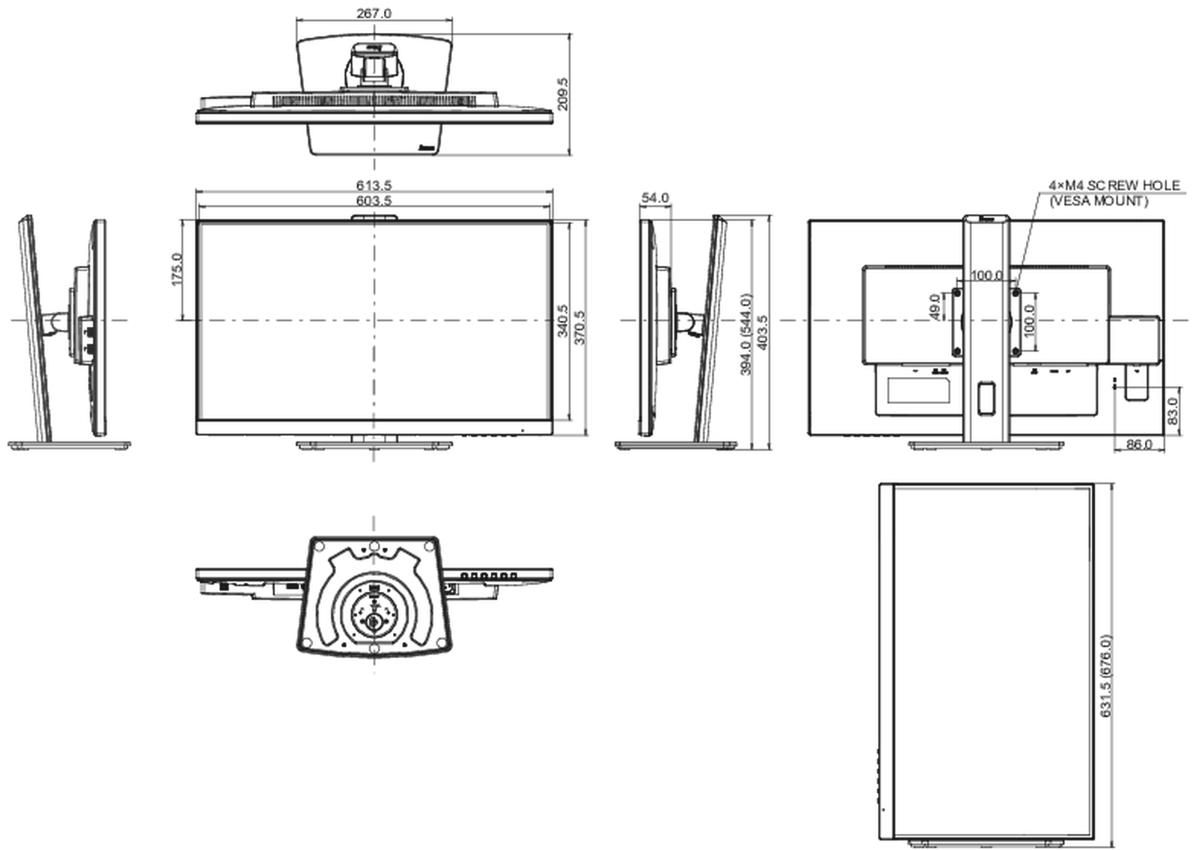

04 ASPECTOS MECÁNICOS

Soporte de altura regulable	altura, giro, inclinación, pivote (rotación a ambos lados)
Ajuste de altura	150mm
Rotación (función de pivote)	90°

Soporte giratorio	90°; 45° izquierdo; 45° derecho
Ángulo de inclinación	23° arriba; 5° abajo
Montaje VESA	100 x 100mm
Sistema de gestión de cables	si

08 DIMENSIONES / PESO

Producto dimensiones W x H x D	613.5 x 394 (544) x 209.5mm
Peso (sin caja)	6.7kg
Código EAN	4948570121656

All trademarks and registered trademarks acknowledged. E & O E. Specification subject to change without notice. All LCD's comply with ISO-9241-307:2008 in connection with pixel defects.