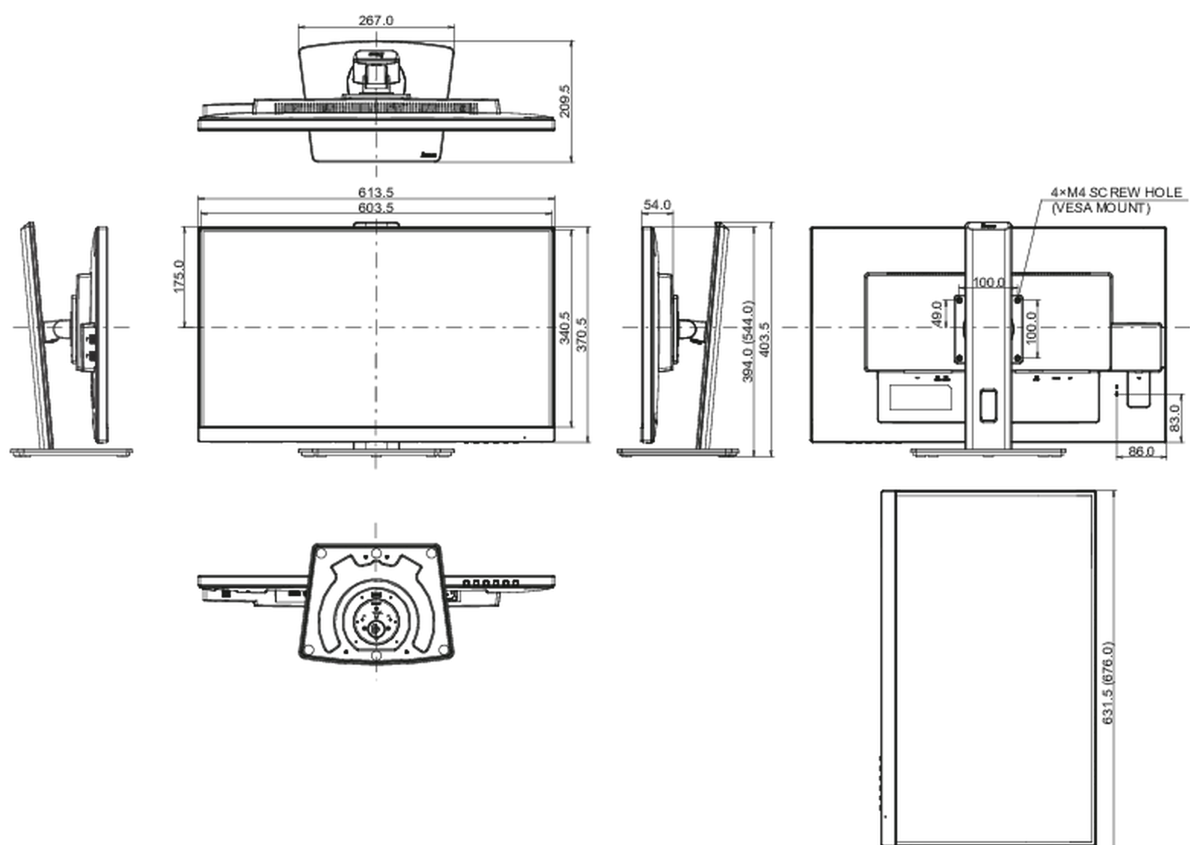

04 MECHANICKÉ ČÁSTI

Úpravy polohy	výška, swivel, náklon, Pivot (rotace na obě strany)
Výškově nastavitelné	150mm
Otočný (Pivot)	90°
Úhel otočení	90°; 45° na lefo; 45° na parvo
Úhel náklonu	23° nahoru; 5° dolů

08 ROZMĚRY / HMOTNOST

Rozměry výrobku Š x V x D	613.5 x 394 (544) x 209.5mm
Váha (bez balení)	6.7kg
EAN code	4948570121656

Všechny ochranné známky jsou registrovány a chráněny. Vyhrazené právo na změny. Veškeré ploché panely LCD splňují normu ISO-9241-307:2008 v oblasti počtu vadných pixelů.