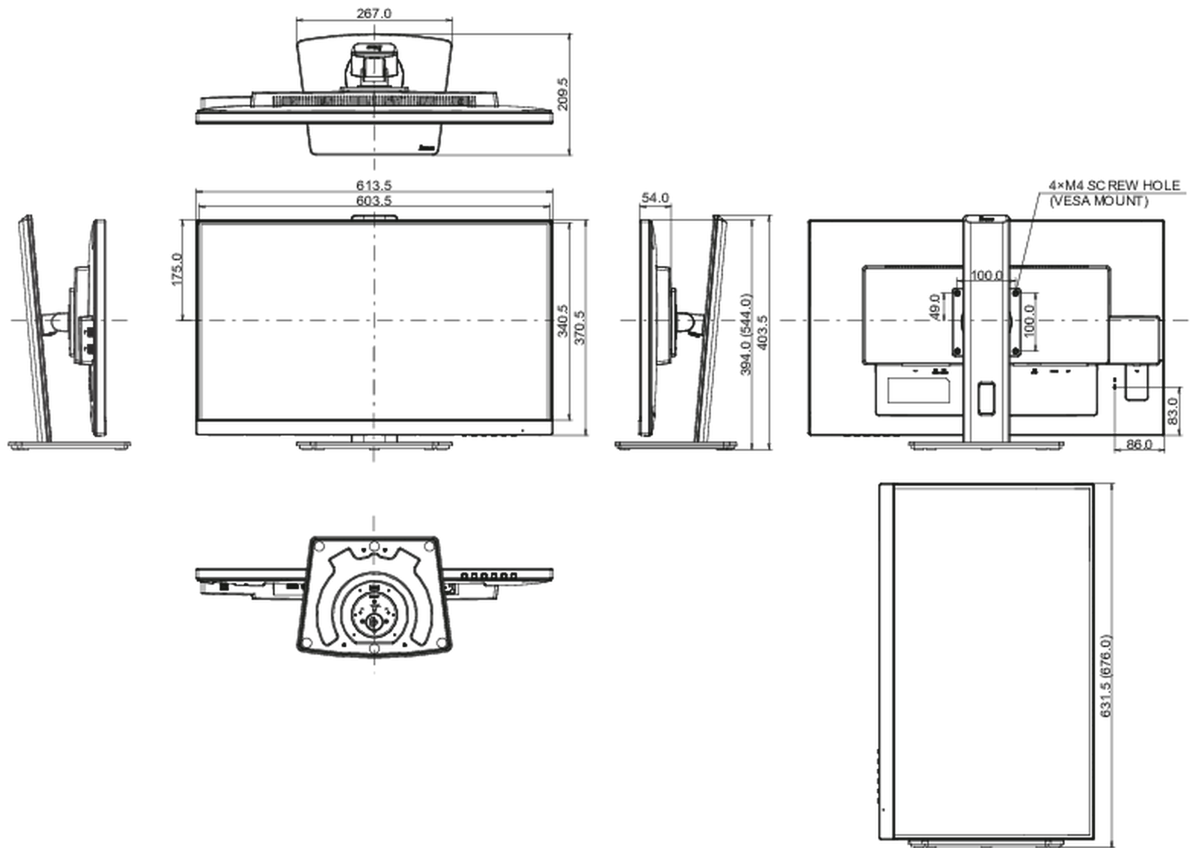

04 MECANIQUE

Réglages Position Image	hauteur, angle H, angle V, pivot (rotation des deux côtés)
RÉGULATION DE LA HAUTEUR	150mm
Rotation (fonction PIVOT)	90°
Angle de rotation	90°; 45° gauche; 45° droit
Angle d'inclinaison	23° en avant; 5° en arrière

Montage VESA	100 x 100mm
Système de gestion de passage des câbles	oui

05 ACCESSOIRES INCLUS

Câbles	câble d'alimentation, USB, HDMI, DP
Autres	guide démarrage rapide, guide de sécurité

06 GESTION DE L'ÉNERGIE

08 DIMENSIONS / POIDS

Dimensions produit L x H x P	613.5 x 394 (544) x 209.5mm
Poids (sans boîte)	6.7kg
Code EAN	4948570121656

Toutes les marques nommées sur ce site sont des marques déposées. iiyama ne pourra être tenu responsable d'éventuelles erreurs ou omissions contenues sur ce site. Tous les écrans LCD iiyama sont conformes à la norme ISO-9241-307:2008 pour ce qui concerne les défauts de pixel.