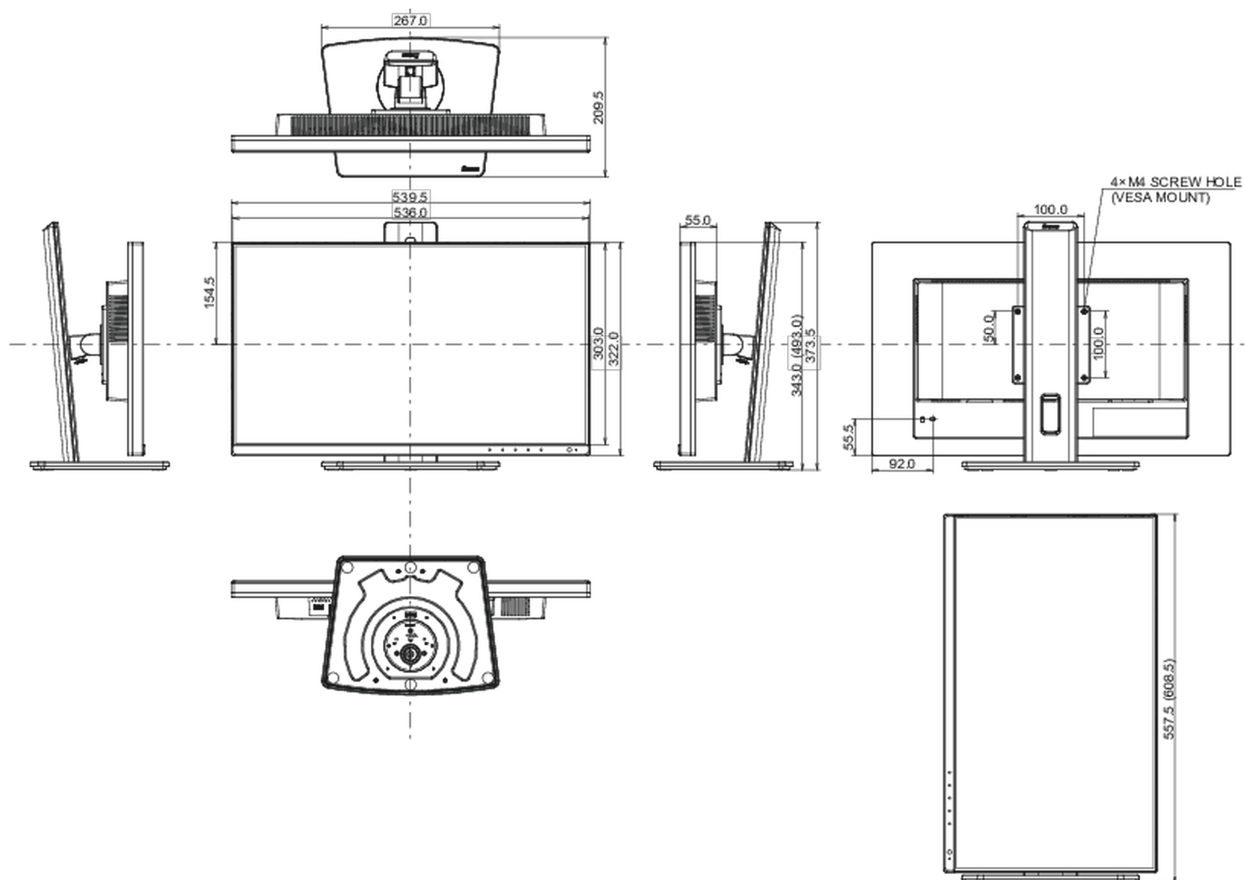

01 ХАРАКТЕРИСТИКИ ДИСПЛЕЯ

Дизайн	безрамочный (с 3-х сторон)
Диагональ	23.8", 60.5см
Панель	IPS панель с технологией LED, матовая поверхность
Разрешение	2560 x 1440 @60Гц (3.7 megapixel WQHD)
Соотношение сторон	16:9
Яркость	300 cd/m ²
Контрастность	1000:1
Расширенная контрастность	80M:1
Время отклика (GTG)	4мс
Видимая область	горизонталь/вертикаль: 178°/178°, право/лево: 89°/89°, вверх/вниз: 89°/89°
Поддержка цвета	16.7млн (sRGB: 96%; NTSC: 72%)
Частота горизонтальной развертки	15 - 90кГц
Видимая область Ш x В	526.9 x 296.4мм, 20.7 x 11.7"
Размер пикселя	0.206мм
Colour	матовый, чернить (matte, black)

04 МЕХАНИЧЕСКИЕ ХАРАКТЕРИСТИКИ

Эргономика	высота, вращение подставки, наклон, pivot (вращение в обе стороны)
Настройка высоты (HAS)	150мм
Вращение экрана (PIVOT)	90°
Вращение подставки (Swivel)	90°; 45° лево; 45° право
Угол наклона экрана	23° вверх; 5° вниз
Крепление VESA	100 x 100мм
Крепления для кабелей	да

07 СТАНДАРТЫ

Сертификаты	CE, TÜV-Bauart, EAC, VCCI-B, PSE, RoHS support, ErP, WEEE, REACH, UKCA
REACH SVHC	свинца, превышает 0.1%

08 РАЗМЕР / ВЕС

Размер продукта Ш x В x Г	539.5 x 343 (493) x 209,5мм
Размер коробки Ш x В x Г	624 x 395 x 168мм
Вес (без упаковки)	5.8кг
Вес (с упаковкой)	7.6кг
EAN код	4948570121489