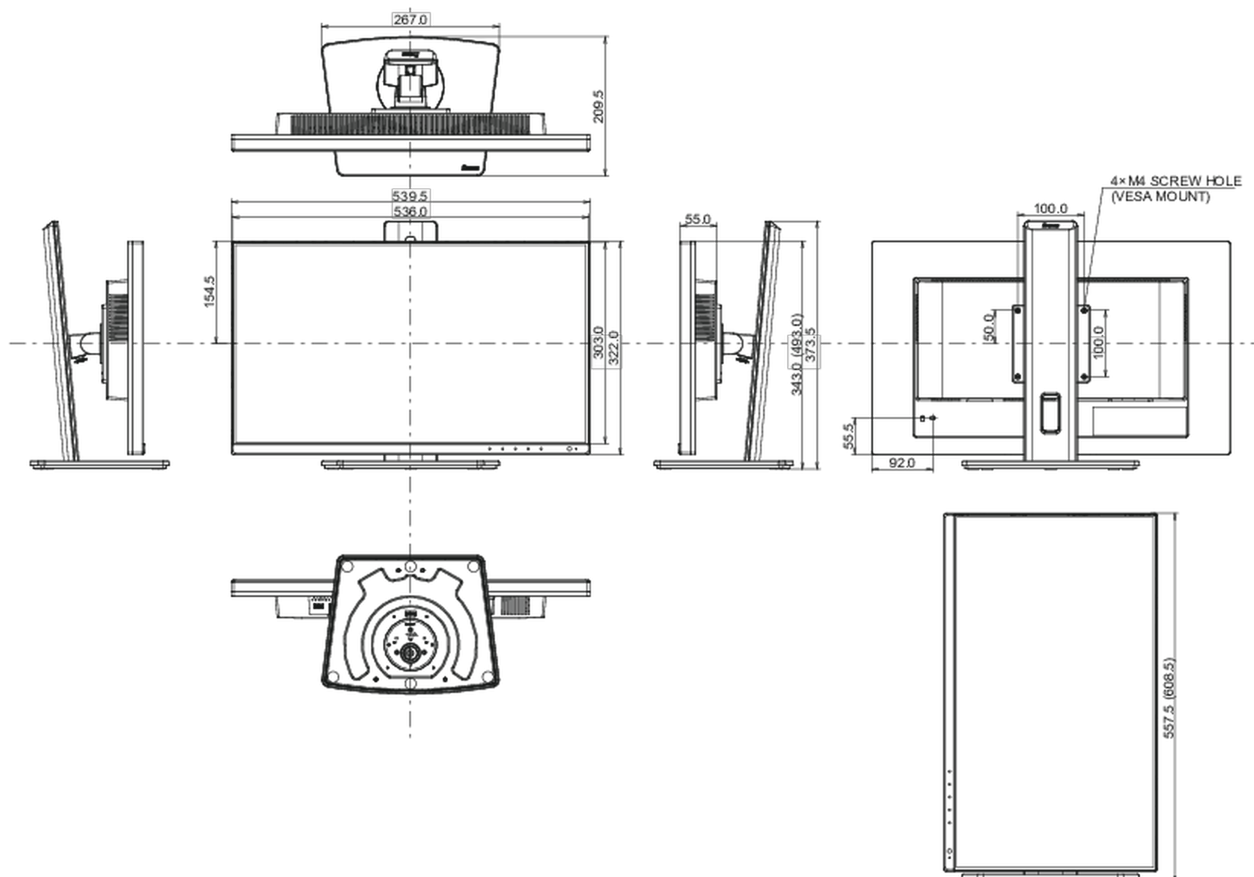

06 UPRAVLJANJE NAPAJANJEM

Napajanje

interna

Potrošnja energije

% 1W tipično, 0.35W stand by, 0.3W isključen

07 ODRŽIVOST

Propisi

CE, TÜV-Bauart, EAC, VCCI-B, PSE, RoHS podrška, ErP, WEEE, REACH, UKCA

Klasa energetske efikasnosti (Regulation (EU) 2017/1369)

D

REACH SVHC

iznad 0.1%: Olova

08 DIMENZIJE / TEŽINA

Dimenzije proizvoda Š x V x D

539.5 x 343 (493) x 209,5mm

Dimenzije kutije Š x V x D

624 x 395 x 168mm

Težina (bez kutije)

5.8kg

Težina (sa kutijom)

7.6kg

EAN kod

4948570121489

All trademarks and registered trademarks acknowledged. E & O E. Specification subject to change without notice. All LCD's comply with ISO-9241-307:2008 in connection with pixel defects.