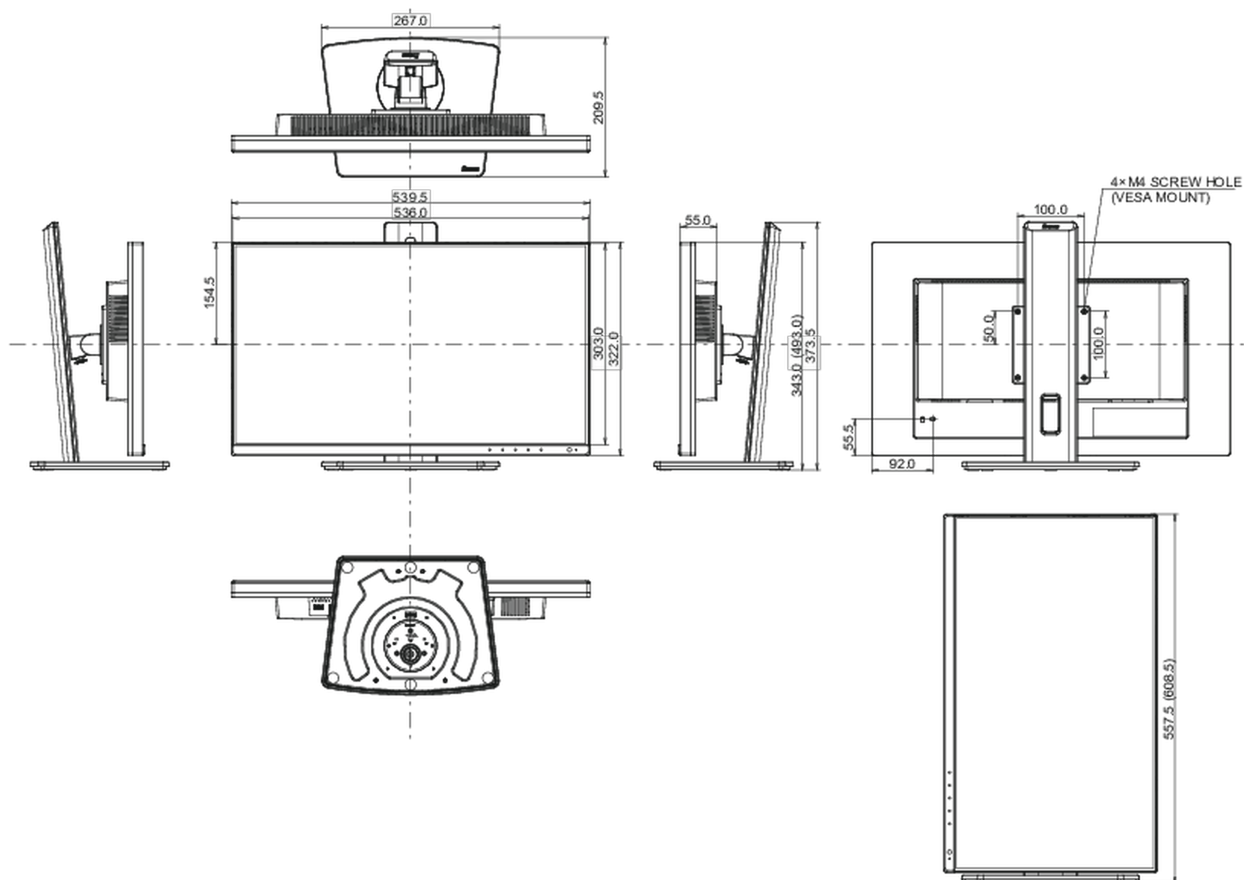

01 ХАРАКТЕРИСТИКИ ДИСПЛЕЯ

Дизайн	безрамочный (с 3-х сторон)
Диагональ	23.8", 60.5см
Панель	IPS панель с технологией LED, матовая поверхность
Разрешение	2560 x 1440 @60Гц (3.7 megapixel WQHD)
Соотношение сторон	16:9
Яркость	300 cd/m ²
Контрастность	1000:1
Расширенная контрастность	80M:1
Время отклика (GTG)	4мс
Видимая область	горизонталь/вертикаль: 178°/178°, право/лево: 89°/89°, вверх/вниз: 89°/89°
Поддержка цвета	16.7млн (sRGB: 96%; NTSC: 72%)
Частота горизонтальной развертки	15 - 90кГц
Видимая область Ш x В	526.9 x 296.4мм, 20.7 x 11.7"
Размер пикселя	0.206мм
Colour	матовый, чернить (matte, black)

04 МЕХАНИЧЕСКИЕ ХАРАКТЕРИСТИКИ

Эргономика	высота, вращение подставки, наклон, pivot (вращение в обе стороны)
Настройка высоты (HAS)	150мм
Вращение экрана (PIVOT)	90°
Вращение подставки (Swivel)	90°; 45° лево; 45° право
Угол наклона экрана	23° вверх; 5° вниз
Крепление VESA	100 x 100мм
Крепления для кабелей	да

07 СТАНДАРТЫ

Сертификаты	CE, TÜV-Bauart, EAC, VCCI-B, PSE, RoHS support, ErP, WEEE, REACH, UKCA
REACH SVHC	свинца, превышает 0.1%

08 РАЗМЕР / ВЕС

Размер продукта Ш x В x Г	539.5 x 343 (493) x 209,5мм
Размер коробки Ш x В x Г	624 x 395 x 168мм
Вес (без упаковки)	5.8кг
Вес (с упаковкой)	7.6кг
EAN код	4948570121489