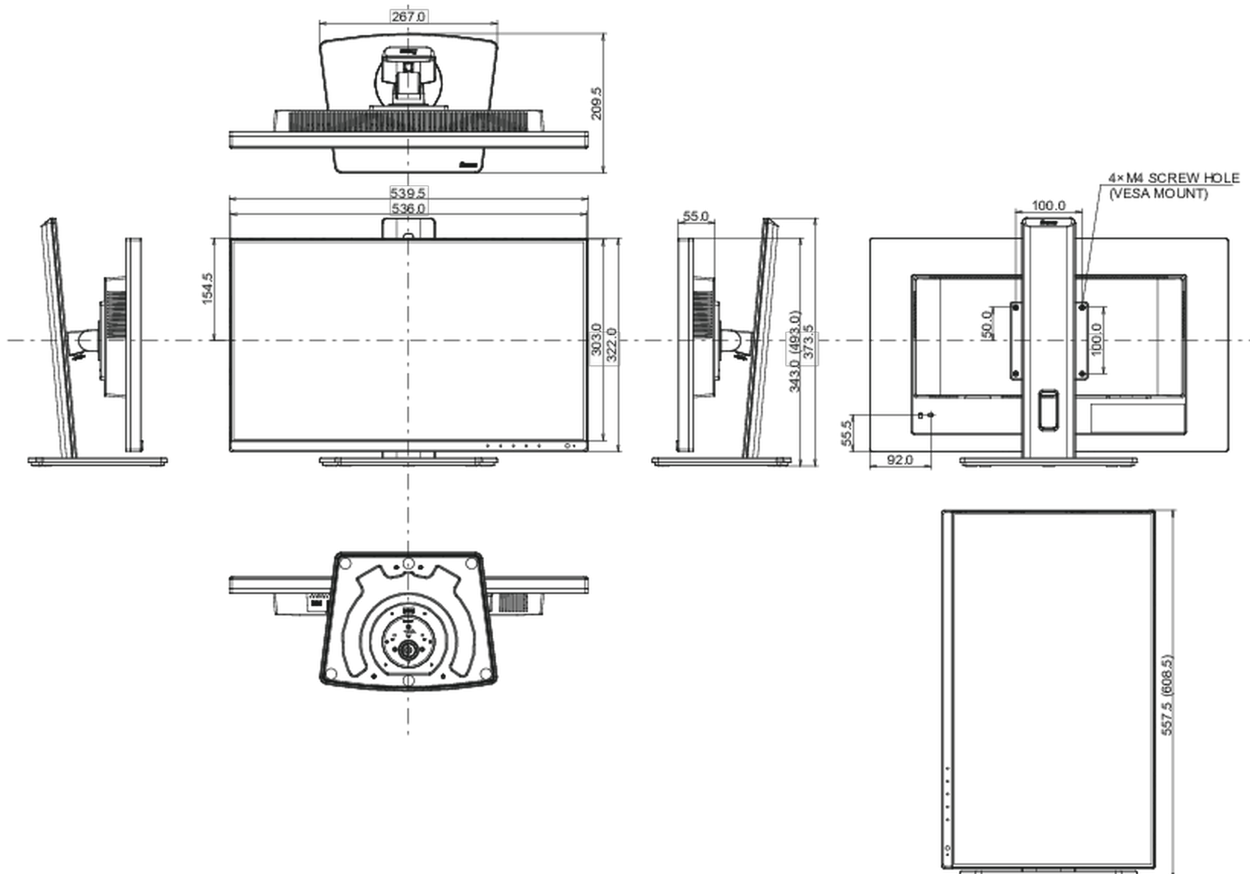

D

REACH SVHC

meer dan 0.1%: Lood

08 AFMETINGEN / GEWICHT

Product afmetingen B x H x D

539.5 x 343 (493) x 209,5mm

Doos afmetingen B x H x D

624 x 395 x 168mm

Gewicht (zonder doos)

5.8kg

Gewicht (inclusief doos)

7.6kg

EAN code

4948570121489

Alle handelsmerken zijn geregistreerd. Gegevens onder voorbehoud van zetfouten. Specificaties kunnen vooraf en zonder opgaa van reden gewijzigd worden. Alle LCD-panels vallen onder ISO-9241-307:2008 inzake pixelfouten.