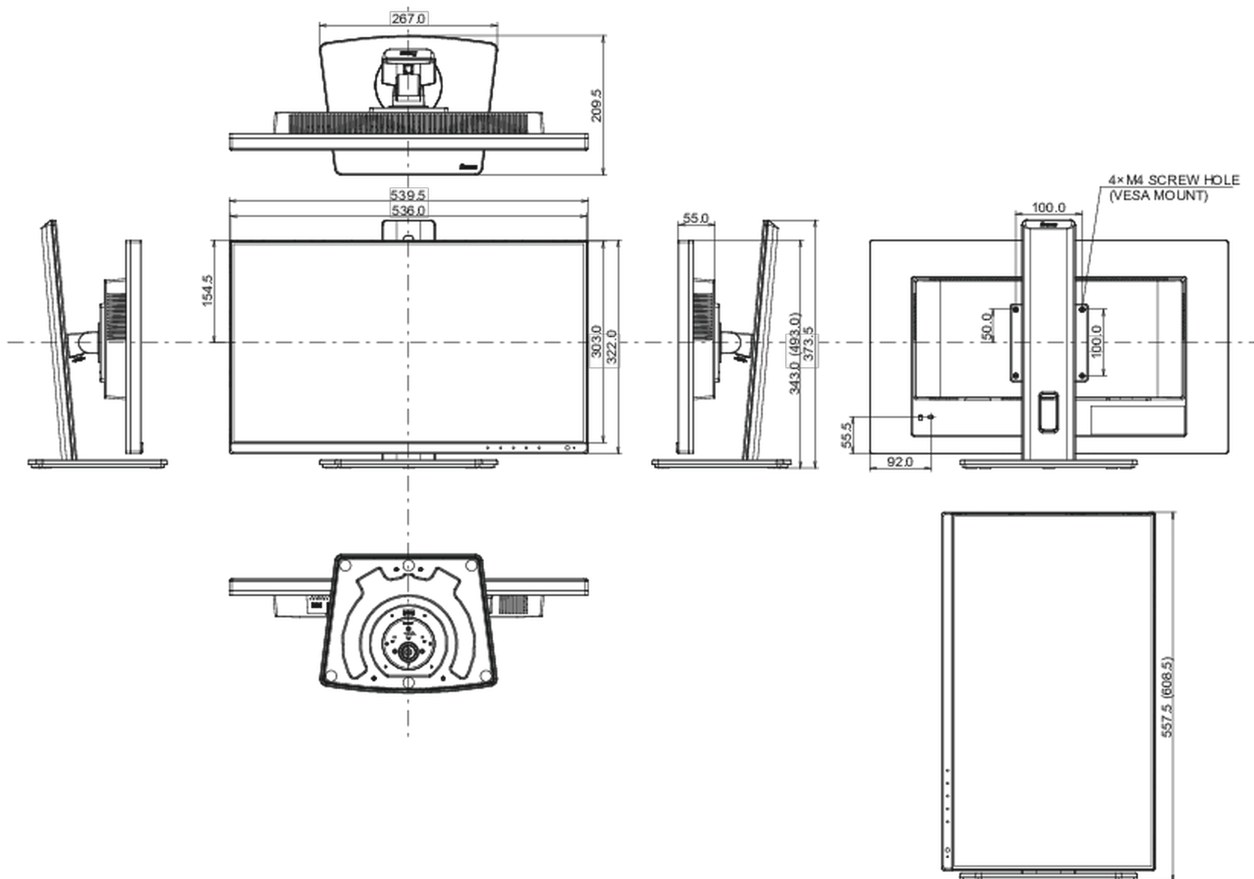

01 KIJELZŐ JELLEMZŐI

Design	3-side borderless
Átló	23.8", 60.5cm
Panel	IPS panel technology LED, matte finish
Natív felbontás	2560 x 1440 @60Hz (3.7 megapixel WQHD)
Képarány	16:9
Fényerő	300 cd/m ²
Statikus kontraszt	1000:1
Speciális kontraszt	80M:1
Válaszidő (GTG)	4ms
Látótér	horizontális/vertikális: 178°/178°, jobb/bal: 89°/89°, fel/le: 89°/89°
Szín támogatás	16.7mln (sRGB: 96%; NTSC: 72%)
Horizontális szinkronizálás	15 - 90kHz
Látható terület Sz x M	526.9 x 296.4mm, 20.7 x 11.7"
Pixel magasság	0.206mm
Szín	matte, fekete (matte, black)

04 MECHANIKUS

Kijelző helyzetének beállítása	magasság, forgatható, billenthető, forgatható (forgatás mindkét oldalra)
Magasság beállítása	150mm
Forgatás (PIVOT funkció - portré mód)	90°
Forgó állvány	90°; 45° bal; 45° jobb
Hajlásszög	23° fel; 5° le
VESA állvány	100 x 100mm
Kábelkezelő rendszer	igen

Termék méretei Sz x H x M	539.5 x 343 (493) x 209,5mm
Doboz méretei Sz x H x M	624 x 395 x 168mm
Súly (doboz nélkül)	5.8kg
Súly (dobozzal)	7.6kg
EAN kód	4948570121489

All trademarks and registered trademarks acknowledged. E & O E. Specification subject to change without notice. All LCD's comply with ISO-9241-307:2008 in connection with pixel defects.