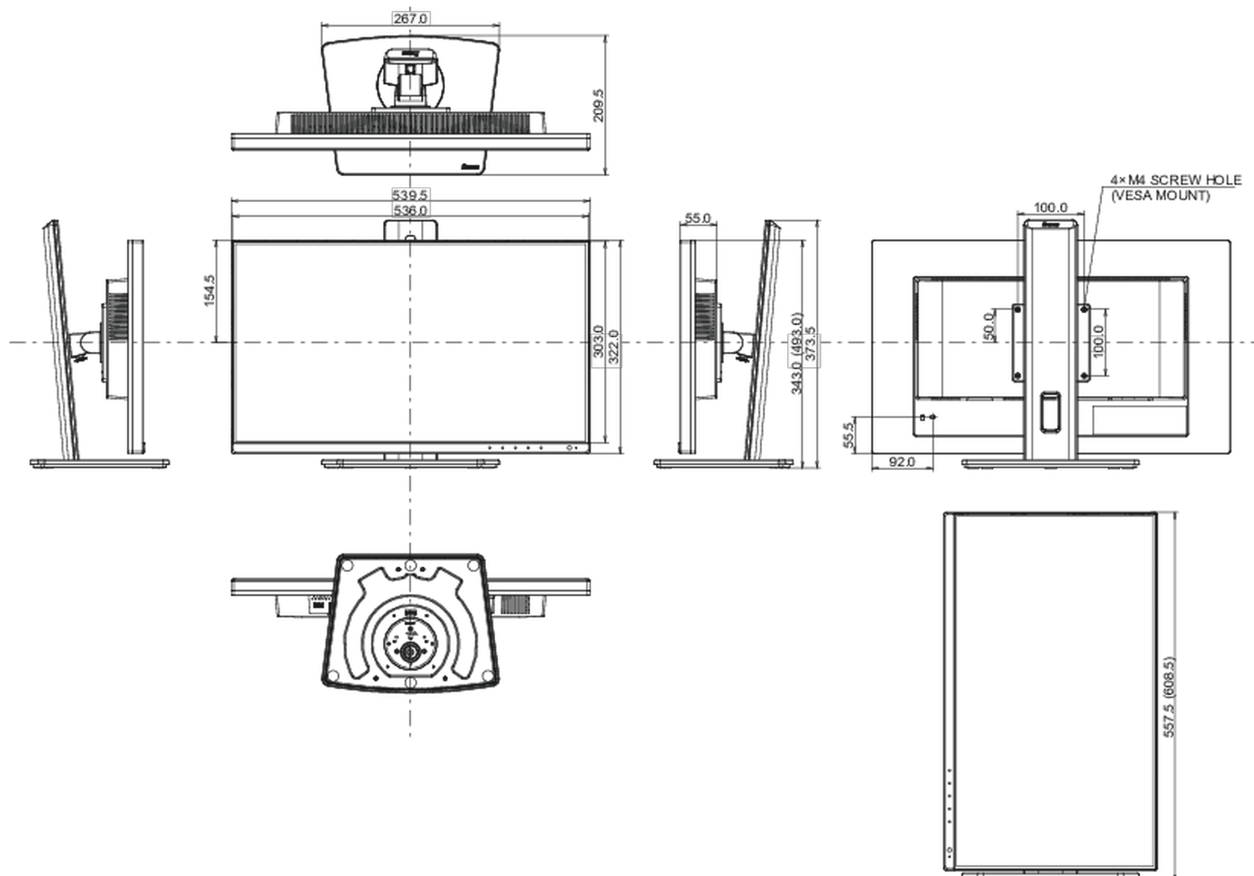

## 04 MECANIQUE

Réglages Position Image	hauteur, angle H, angle V, pivot (rotation des deux côtés)
RÉGULATION DE LA HAUTEUR	150mm
Rotation (fonction PIVOT)	90°
Angle de rotation	90°; 45° gauche; 45° droit
Angle d'inclinaison	23° en avant; 5° en arrière
Montage VESA	100 x 100mm
Système de gestion de passage des câbles	oui

## 08 DIMENSIONS / POIDS

Dimensions produit L x H x P	539.5 x 343 (493) x 209,5mm
Dimensions de la boîte L x H x P	624 x 395 x 168mm
Poids (sans boîte)	5.8kg
Poids (avec boîte)	7.6kg
Code EAN	4948570121489