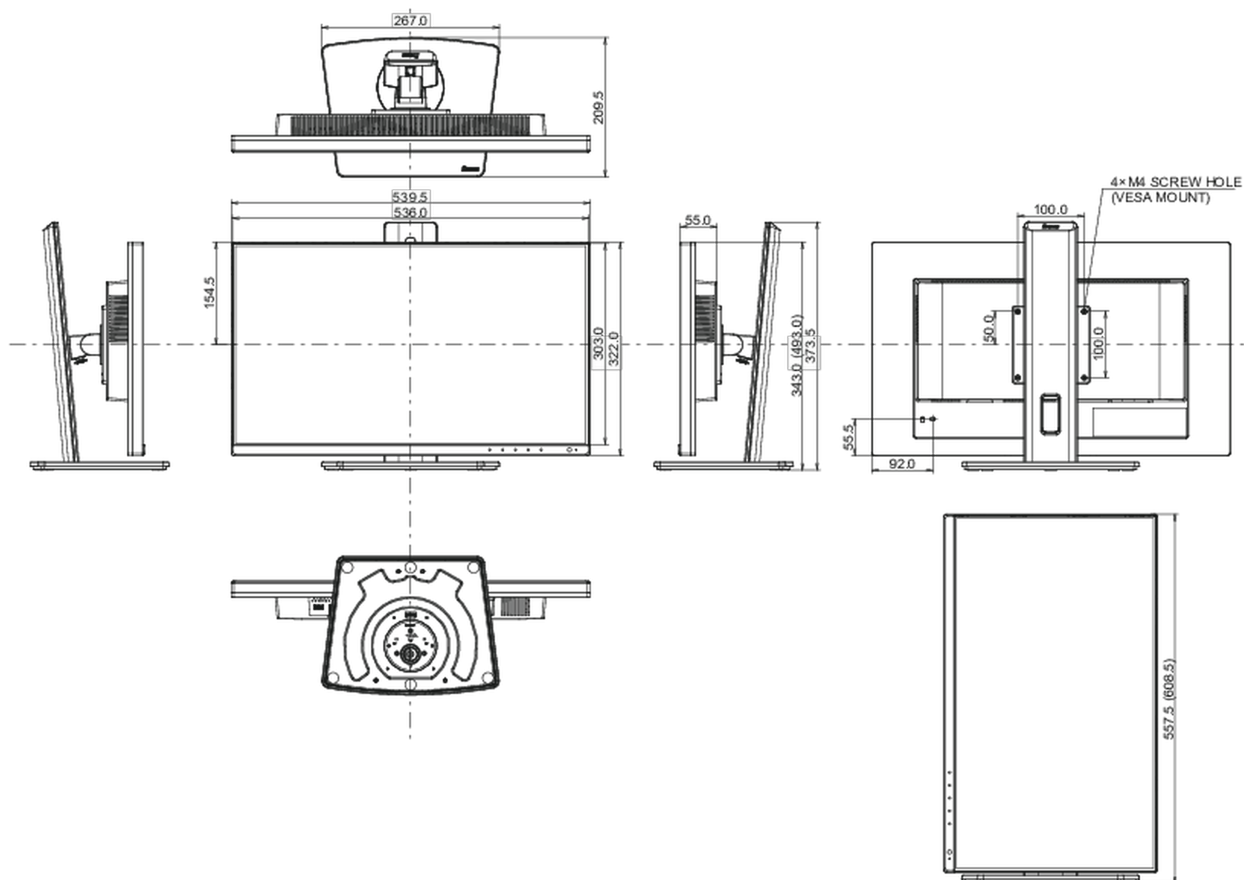

## 04 МЕХАНИЧЕСКИЕ ХАРАКТЕРИСТИКИ

Эргономика	высота, вращение подставки, наклон, pivot (вращение в обе стороны)
Настройка высоты (HAS)	150мм
Вращение экрана (PIVOT)	90°
Вращение подставки (Swivel)	90°; 45° лево; 45° право
Угол наклона экрана	23° вверх; 5° вниз
Крепление VESA	100 x 100мм
Крепления для кабелей	да

## 08 РАЗМЕР / ВЕС

Размер продукта Ш x В x Г	539.5 x 343 (493) x 209,5мм
Размер коробки Ш x В x Г	624 x 395 x 168мм
Вес (без упаковки)	5.8кг
Вес (с упаковкой)	7.6кг
EAN код	4948570121489

Все товарные знаки и торговые марки являются собственностью их владельцев и они защищены. Ошибки и изменения допускаются. Спецификации могут быть изменены без уведомления. Все LCD мониторы соответствуют стандарту ISO-9241-307:2008 по политике битых пикселей.