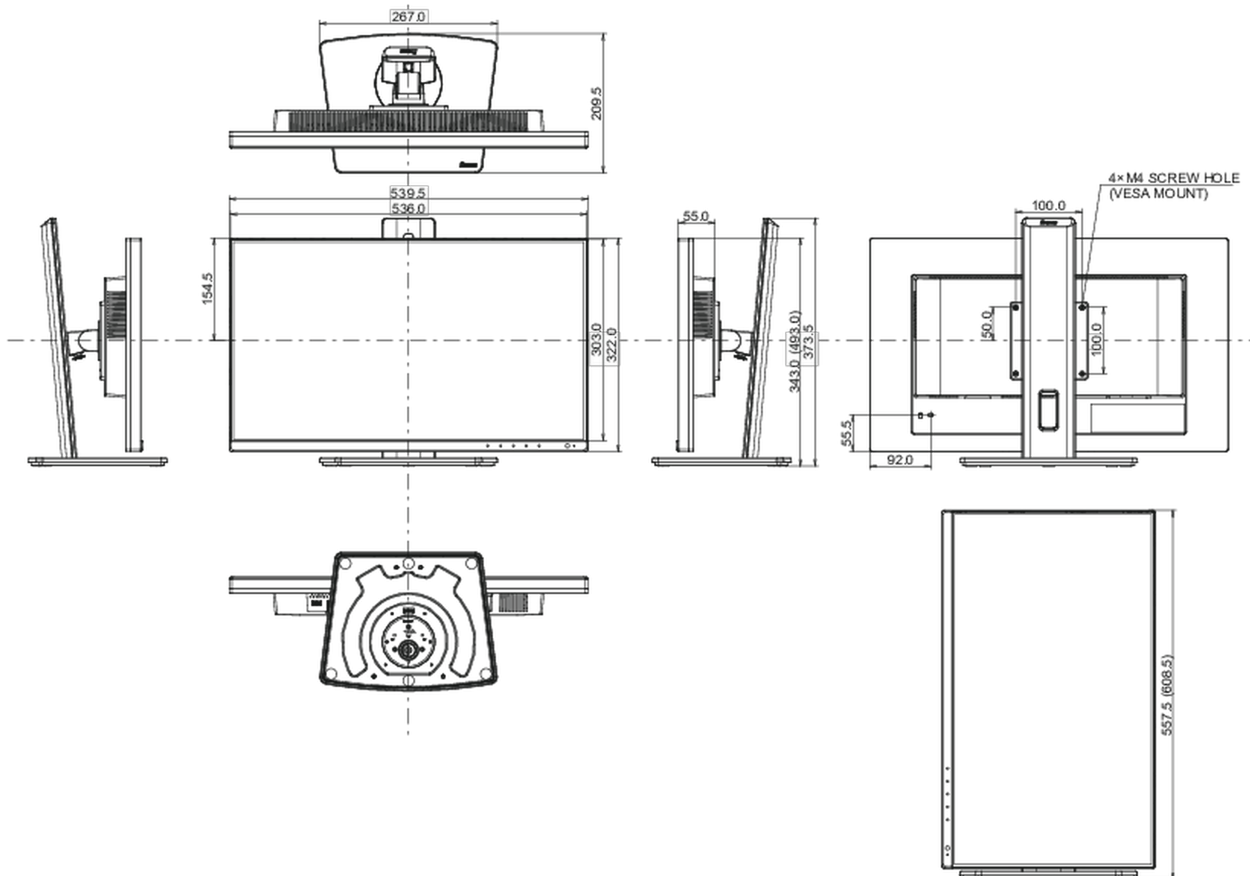

D

REACH SVHC

meer dan 0.1%: Lood

08 AFMETINGEN / GEWICHT

Product afmetingen B x H x D

539.5 x 343 (493) x 209,5mm

Doos afmetingen B x H x D

624 x 395 x 168mm

Gewicht (zonder doos)

5.8kg

Gewicht (inclusief doos)

7.6kg

EAN code

4948570121489

Alle handelsmerken zijn geregistreerd. Gegevens onder voorbehoud van zetfouten. Specificaties kunnen vooraf en zonder opgaa van reden gewijzigd worden. Alle LCD-panels vallen onder ISO-9241-307:2008 inzake pixelfouten.