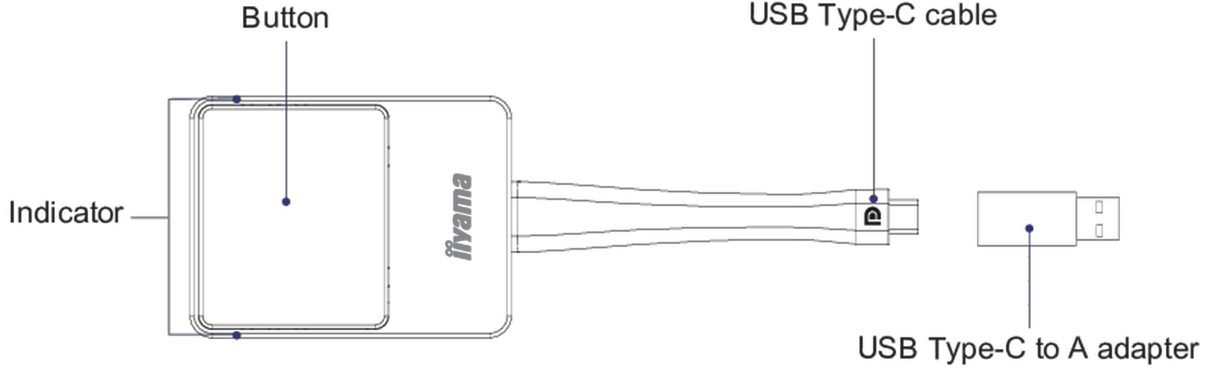

Kablosuz sunum USB-C dongle

01 CIHAZ

DisplayPort Çıkışı	x1 (1.2, complies with HDCP)
Ses	stereo, radyo kalitesinde 16 bit 48 kHz
Çıkış çözünürlüğü	720x480, 720x576, 1280x720, 1920x1080(1080P), 3840x2160@30Hz
Giriş çözünürlüğü	Video: 480p, 576p, 720p, 1080p
Wireless	IEEE 802.11n, 5GHz
Veri hızı kablosuz	300Mbps'ye kadar
Kimlik doğrulama protokolü	WPA2 (WPA2-PSK (Pre-Shared key) / WPA2-Enterprise)
Güvenlik (şifreleme)	WPA2
Reach	20 m max.

02 TEKNİK ÖZELLİK

Yazılım	Connects with EShare app version 7.3 and higher.
---------	--

WP D002C

03 GÜÇ YÖNETİMİ

Güç kullanımı 4.5W tipik

04 ÖLÇÜLER / AĞIRLIK

Ürün boyutları G x Y x D 57 x 175 x 17mm

Kutu boyutları G x Y x D 100 x 123 x 33mm

Ağırlık (kutu hariç) 0.81kg

Ağırlık (kutu ile birlikte) 0.217kg

EAN kodu 4948570032891

WP D002C

05 ÇEVRE KOŞULLARI

Çalışma sıcaklığı aralığı 0°C - 40°C

Çalışma nemi 10% - 80%

Depolama sıcaklığı aralığı - 10°C - 60°C