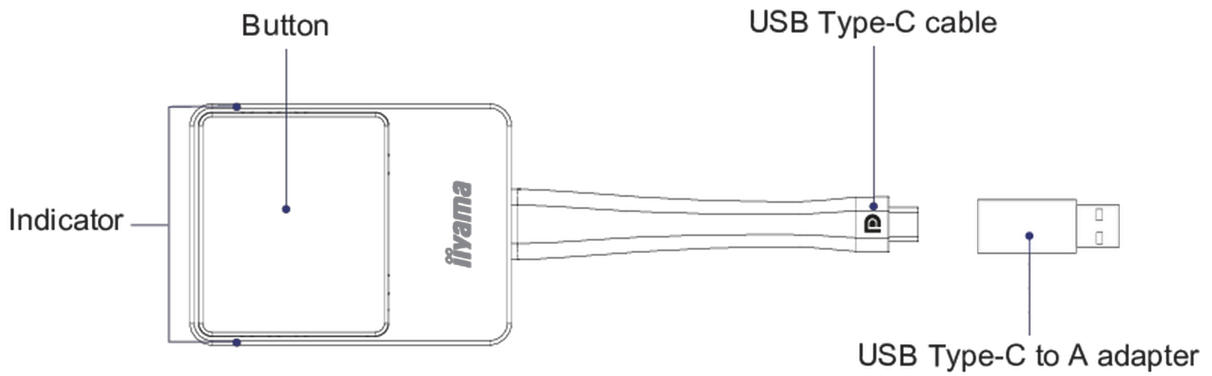

02 TEKNİK ÖZELLİK

Yazılım	Connects with EShare app version 7.3 and higher.
---------	--

WP D002C

03 GÜÇ YÖNETİMİ

Güç kullanımı 4.5W tipik

04 ÖLÇÜLER / AĞIRLIK

Ürün boyutları G x Y x D 57 x 175 x 17mm

Kutu boyutları G x Y x D 100 x 123 x 33mm

Ağırlık (kutu hariç) 0.81kg

Ağırlık (kutu ile birlikte) 0.217kg

EAN kodu 4948570032891

WP D002C

05 ÇEVRE KOŞULLARI

Çalışma sıcaklığı aralığı 0°C - 40°C

Çalışma nemi 10% - 80%

Depolama sıcaklığı aralığı - 10°C - 60°C