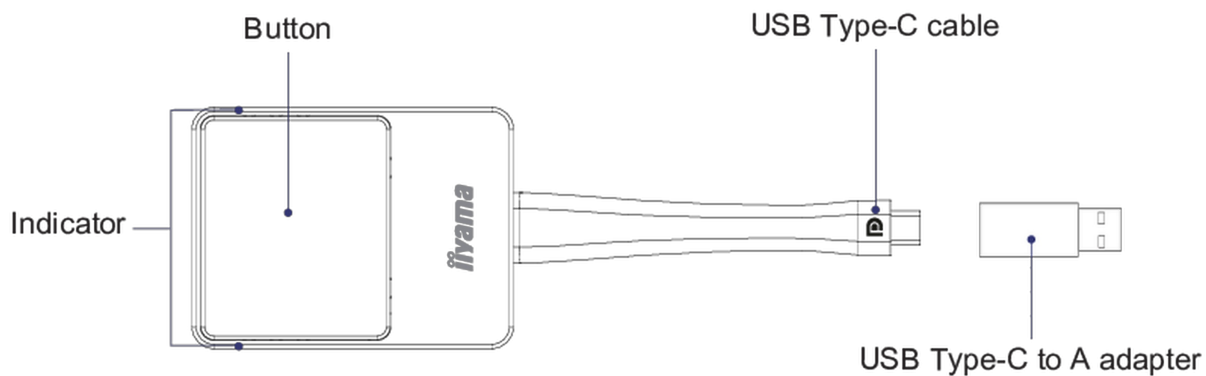

WP D002C

03 UPRAVLJANJE NAPAJANJEM

Napajanje	eksterna
Potrošnja energije	% 1W tipično

04 ODRŽIVOST

Propisi	CE, RoHS podrška, WEEE, REACH

05 DIMENZIJE / TEŽINA

Dimenzije proizvoda Š x V x D	57 x 175 x 17mm
Dimenzije kutije Š x V x D	100 x 123 x 33mm
Težina (bez kutije)	0.81kg
Težina (sa kutijom)	0.217kg
EAN kod	4948570032891

WP D002C