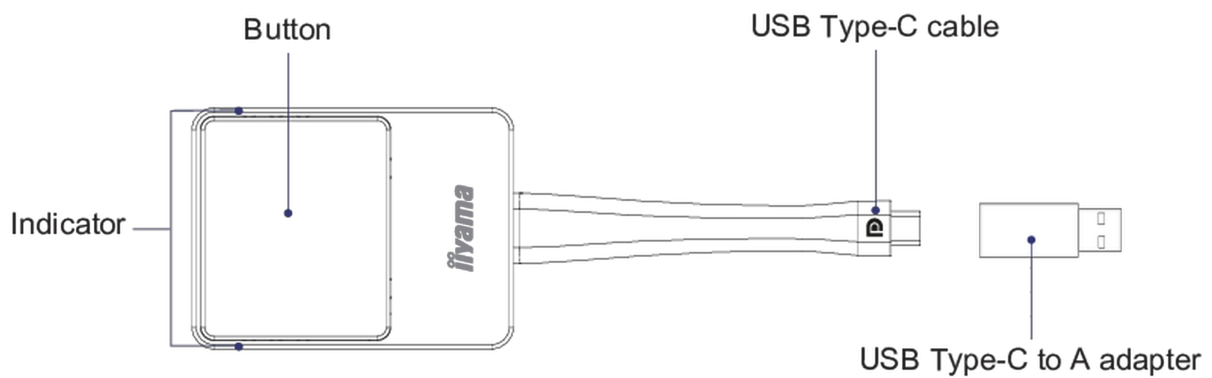

01 DEVICE

DisplayPort Out	x1 (1.2, complies with HDCP)
Audio	stereo, qualità radio 16bits 48kHz
Risoluzione di uscita	720x480, 720x576, 1280x720, 1920x1080(1080P), 3840x2160@30Hz
Risoluzione di ingresso	Video: 480p, 576p, 720p, 1080p
Wireless	IEEE 802.11n, 5GHz
Velocità di trasmissione wireless	fino a 300Mbps
Protocollo di autenticazione	WPA2 (WPA2-PSK (Pre-Shared key) / WPA2-Enterprise)
Sicurezza (crittografia)	WPA2
Distanza	20 m max.

02 SPECIFICHE TECNICHE

Color	argento, nero
Software	Connects with EShare app version 7.3 and higher.

WP D002C

03 ALIMENTAZIONE

Unità di alimentazione	esterno
Consumo energia	4.5W tipico

04 SOSTENIBILITA'

Norme	CE, RoHS support, WEEE, REACH
-------	-------------------------------

05 DIMENSIONI / PESO

Prodotti dimensioni L x H x P	57 x 175 x 17mm
Box dimensioni L x H x P	100 x 123 x 33mm
Peso (netto)	0.81kg
Peso (lordo)	0.217kg
EAN code	4948570032891

WP D002C

06 ENVIRONMENTAL CONDITIONS