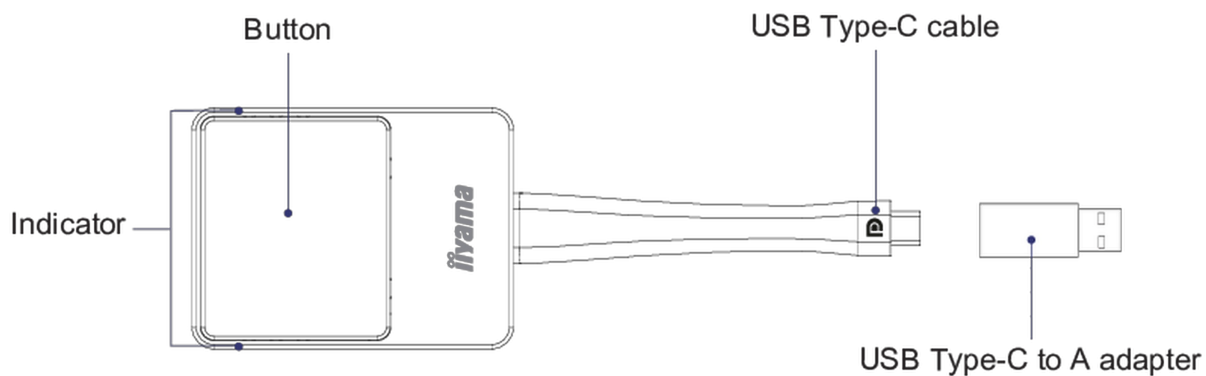

WP D002C

03 ENERGIAGAZDÁLKODÁS

Tápegység

külső

Energiafogyasztás

4.5W jellemző

04 FENNTARTHATÓSÁG

Előírások

CE, RoHS támogatás, WEEE, HATÓTÁVOLSÁG

05 MÉRETEK / SÚLY

Termék méretei Sz x H x M

57 x 175 x 17mm

Doboz méretei Sz x H x M

100 x 123 x 33mm

Súly (doboz nélkül)

0.81kg

Súly (dobozzal)

0.217kg

EAN kód

4948570032891

WP D002C