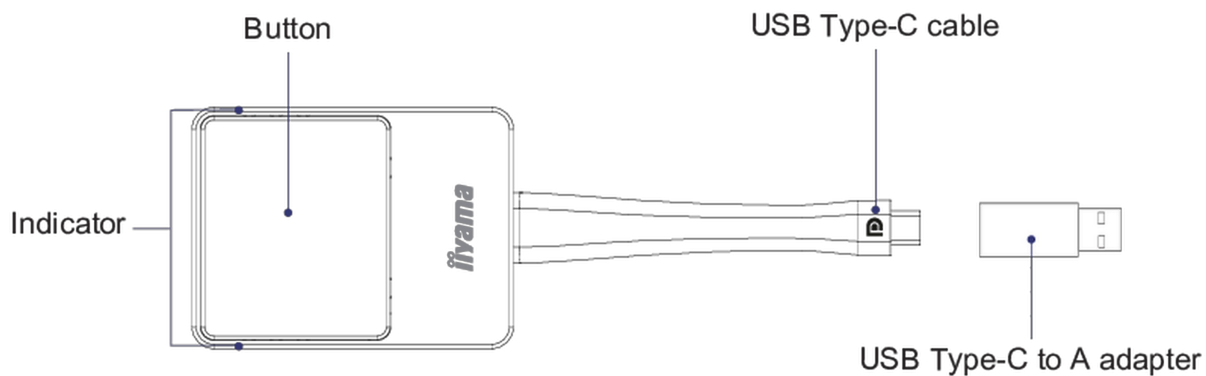

To use the dongle you need to pair it with the Android receiver. The included USB Type-C to A adapter can be used if the Android receiver doesn't have a Type-C connection.

01 ESZKÖZ

Támogatott platformok	Windows, MAC, Chrome, Any OS which supports full feature Type-C
DisplayPort Kimenet	x1 (1.2, complies with HDCP)
Hang	stereo, radio quality 16bits 48kHz
Képkocka sebesség	Up to 60 fps depending on environment (FHD) and 30fps for 4K
Kimeneti felbontás	720x480, 720x576, 1280x720, 1920x1080(1080P), 3840x2160@30Hz
Bemeneti felbontás	Video: 480p, 576p, 720p, 1080p
Vezeték nélküli	IEEE 802.11n, 5GHz
Vezeték nélküli adatátviteli sebesség	up to 300Mbps
Hitelesítési protokoll	WPA2 (WPA2-PSK (Pre-Shared key) / WPA2-Enterprise)
Biztonság (titkosítás)	WPA2
Hatótávolság	20 m max

02 TECHNIKAI PARAMÉTEREK

Szín	ezüst, fekete
Szoftver	Connects with EShare app version 7.3 and higher.

WP D002C

03 ENERGIAGAZDÁLKODÁS

Tápegység

külső

Energiafogyasztás

4.5W jellemző

04 FENNTARTHATÓSÁG

Előírások

CE, RoHS támogatás, WEEE, HATÓTÁVOLSÁG

05 MÉRETEK / SÚLY

Termék méretei Sz x H x M

57 x 175 x 17mm

Doboz méretei Sz x H x M

100 x 123 x 33mm