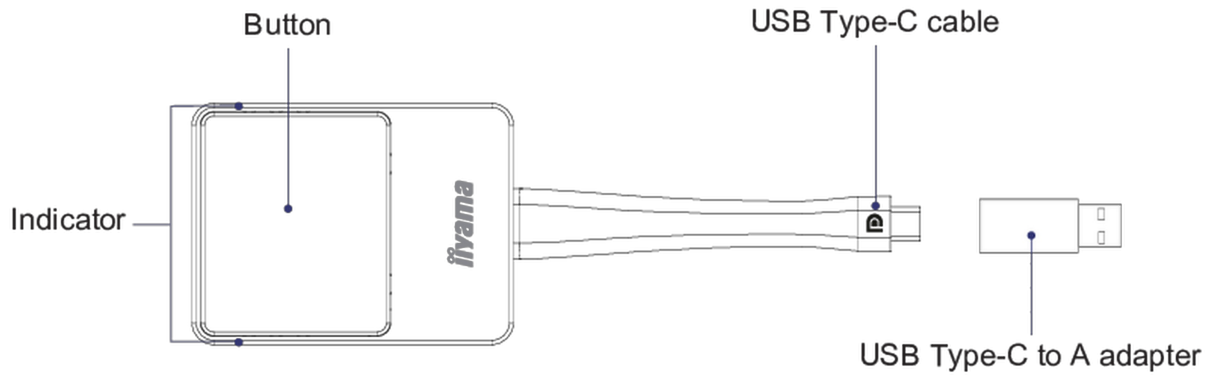

Para utilizar el adaptador es necesario emparejarlo con el receptor Android. El adaptador USB Type-C a A incluido se puede utilizar si el receptor Android no tiene conexión Type-C.

01 DEVICE

Plataformas compatibles	Windows, MAC, Chrome, cualquier sistema operativo compatible con todas las funciones Type-C
DisplayPort Out	x1 (1.2, complies with HDCP)
Audio	estéreo, calidad de sonido 16bits 48kHz
Velocidad de fotogramas	Hasta 60 fps en función del entorno (FHD) y 30 fps para 4K
Resolución de salida	720x480, 720x576, 1280x720, 1920x1080(1080P), 3840x2160@30Hz
Features	Incluye: Adaptador de USB tipo C a A (para emparejar dispositivos).
Resolución de entrada	Video: 480p, 576p, 720p, 1080p
Inalámbrico	IEEE 802.11n, 5GHz
Velocidad de datos inalámbrica	hasta 300Mbps
Protocolo de autenticación	WPA2 (WPA2-PSK (Pre-Shared key) / WPA2-Enterprise)
Seguridad (encriptación)	WPA2
Alcance	20 m max.

02 ESPECIFICACIÓN TÉCNICA

Colour	plateado, negro
Software	Connects with EShare app version 7.3 and higher.

WP D002C

03 GESTIÓN DE ENERGÍA

Unidad de fuente de alimentación	externo
Gestión de energía	4.5W typical

04 SOSTENIBILIDAD

Certificados	CE, RoHS support, WEEE, REACH
--------------	-------------------------------

05 DIMENSIONES / PESO

Producto dimensiones W x H x D	57 x 175 x 17mm
Dimensiones de la caja (ancho x alto x fondo)	100 x 123 x 33mm
Peso (sin caja)	0.81kg
Peso (con caja)	0.217kg
Código EAN	4948570032891