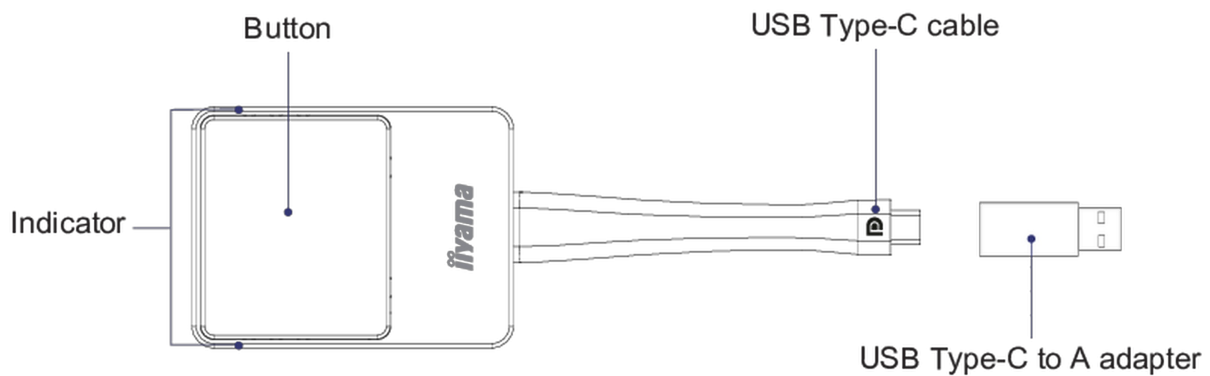

WP D002C

03 GESTIÓN DE ENERGÍA

Unidad de fuente de alimentación	externo
Gestión de energía	4.5W typical

04 SOSTENIBILIDAD

Certificados	CE, RoHS support, WEEE, REACH

05 DIMENSIONES / PESO

Producto dimensiones W x H x D	57 x 175 x 17mm
Dimensiones de la caja (ancho x alto x fondo)	100 x 123 x 33mm
Peso (sin caja)	0.81kg
Peso (con caja)	0.217kg
Código EAN	4948570032891

WP D002C