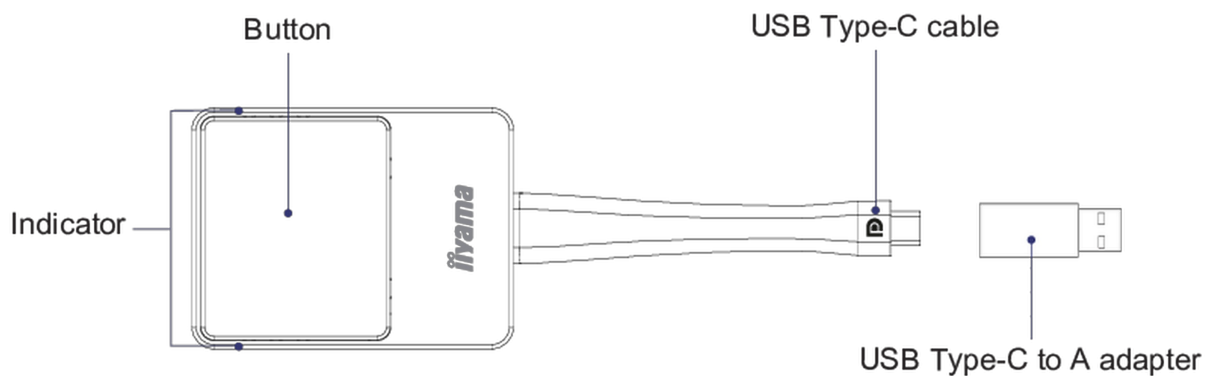

02 SPECIFIKACE

Barva	stříbrná, černá
Software	Connects with EShare app version 7.3 and higher.

WP D002C

03 POWER-MANAGEMENT

Napájecí zdroj:	externí
Odběr energie:	4.5W typisch

04 UDRŽITELNOST

Předpisy	CE, RoHS support, WEEE, REACH
----------	-------------------------------

05 ROZMĚRY / HMOTNOST

Rozměry výrobku Š x V x D	57 x 175 x 17mm
Rozměry balení Š x V x D	100 x 123 x 33mm
Váha (bez balení)	0.81kg
Váha (s balením)	0.217kg
EAN code	4948570032891

WP D002C

06 ENVIRONMENTAL CONDITIONS