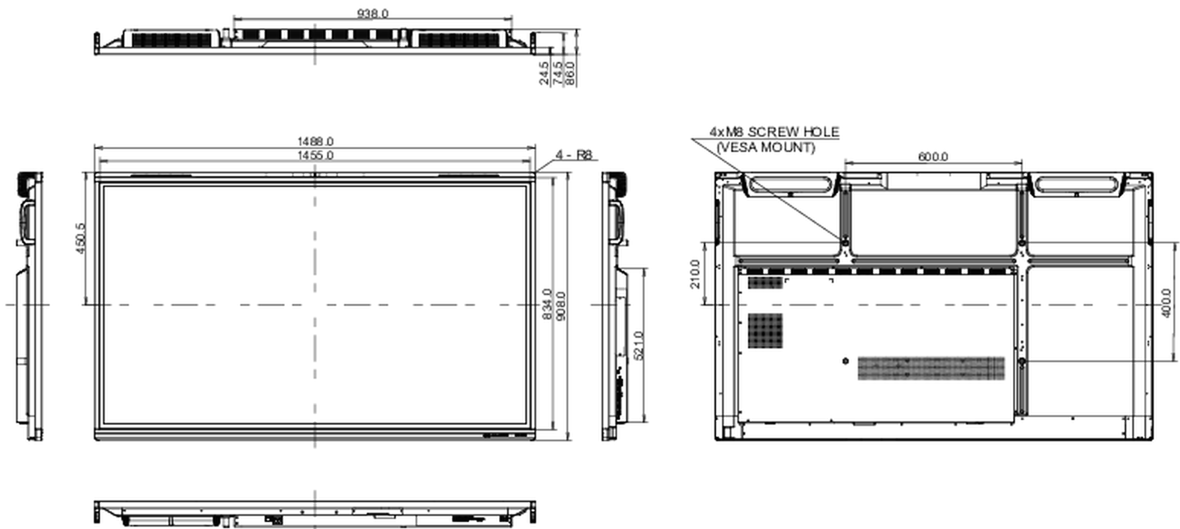

09 СТАНДАРТЫ

| | |
|-------------|--|
| Сертификаты | CB, CE, TÜV-Bauart, EAC, RoHS support, ErP, WEEE, REACH (RoHS) |
| REACH SVHC | свинца, превышает 0.1% |

10 РАЗМЕР / ВЕС

| | |
|---------------------------|---------------------|
| Размер продукта Ш x В x Г | 1488 x 908 x 86мм |
| Размер коробки Ш x В x Г | 1628 x 1005 x 208мм |
| Вес (без упаковки) | 39кг |
| Вес (с упаковкой) | 48.3кг |
| EAN код | 4948570122028 |