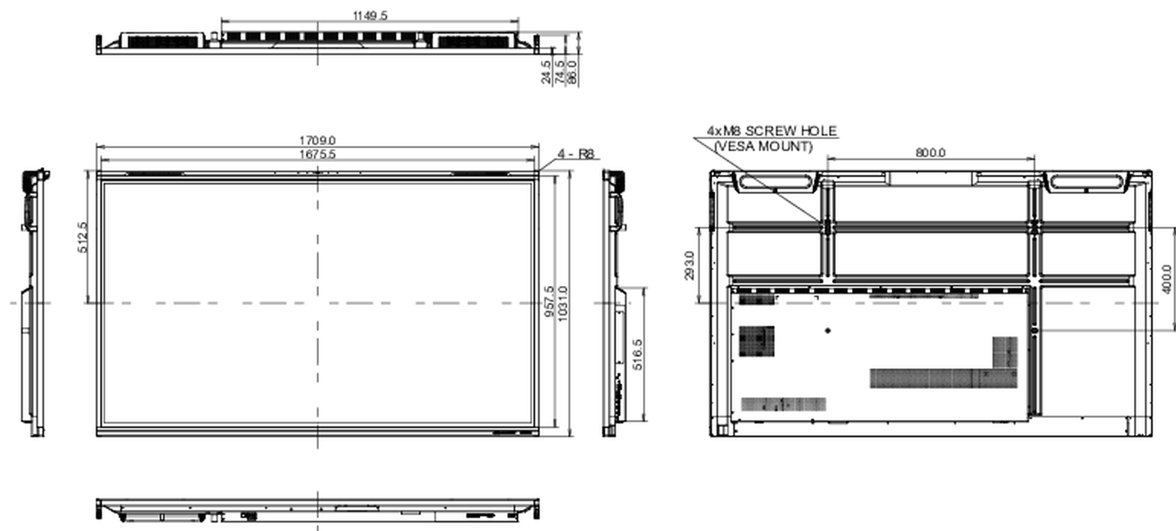

| | |
|-------------|--|
| Сертификаты | CB, CE, TÜV-Bauart, EAC, RoHS support, ErP, WEEE, REACH (RoHS) |
| REACH SVHC | свинца, превышает 0.1% |

10 РАЗМЕР / ВЕС

| | |
|---------------------------|---------------------|
| Размер продукта Ш x В x Г | 1709 x 1031 x 86мм |
| Размер коробки Ш x В x Г | 1863 x 1148 x 225мм |
| Вес (без упаковки) | 51.5кг |
| Вес (с упаковкой) | 60.8кг |
| EAN код | 4948570122035 |