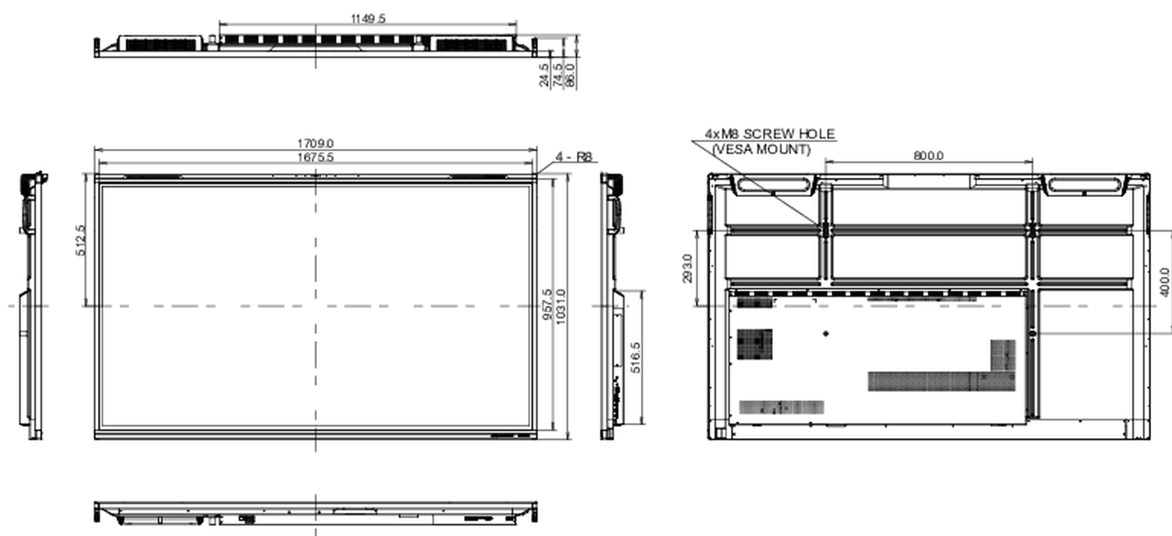

Potrošnja energije

% 1W tipično, 0.5W stand by, 0.3W isključen

09 ODRŽIVOST

Propisi

CB, CE, TÜV-Bauart, EAC, RoHS podrška, ErP, WEEE, REACH (RoHS)

REACH SVHC

iznad 0.1%: Olova

10 DIMENZIJE / TEŽINA

Dimenzije proizvoda Š x V x D

1709 x 1031 x 86mm

Dimenzije kutije Š x V x D

1863 x 1148 x 225mm

Težina (bez kutije)

51.5kg

Težina (sa kutijom)

60.8kg

EAN kod

4948570122035

All trademarks and registered trademarks acknowledged. E & O E. Specification subject to change without notice. All LCD's comply with ISO-9241-307:2008 in connection with pixel defects.

© IIYAMA CORPORATION. ALL RIGHTS RESERVED