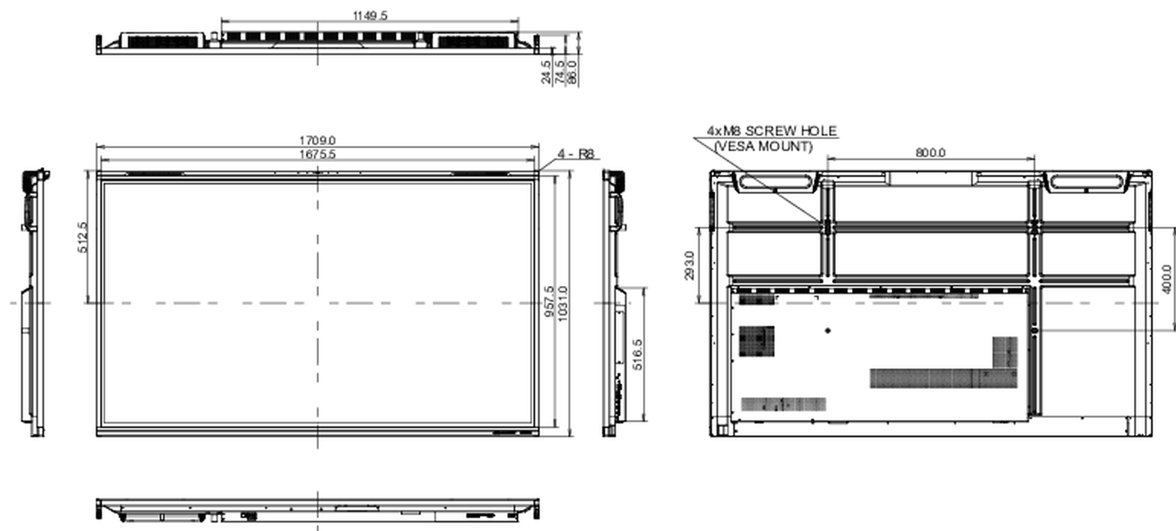

10 РАЗМЕР / ВЕС

Размер продукта Ш x В x Г	1709 x 1031 x 86мм
Размер коробки Ш x В x Г	1863 x 1148 x 225мм
Вес (без упаковки)	51.5кг
Вес (с упаковкой)	60.8кг
EAN код	4948570122035

Спецификации могут быть изменены без уведомления. Все LCD мониторы соответствуют стандарту ISO-9241-307:2008 по политике битых пикселей.