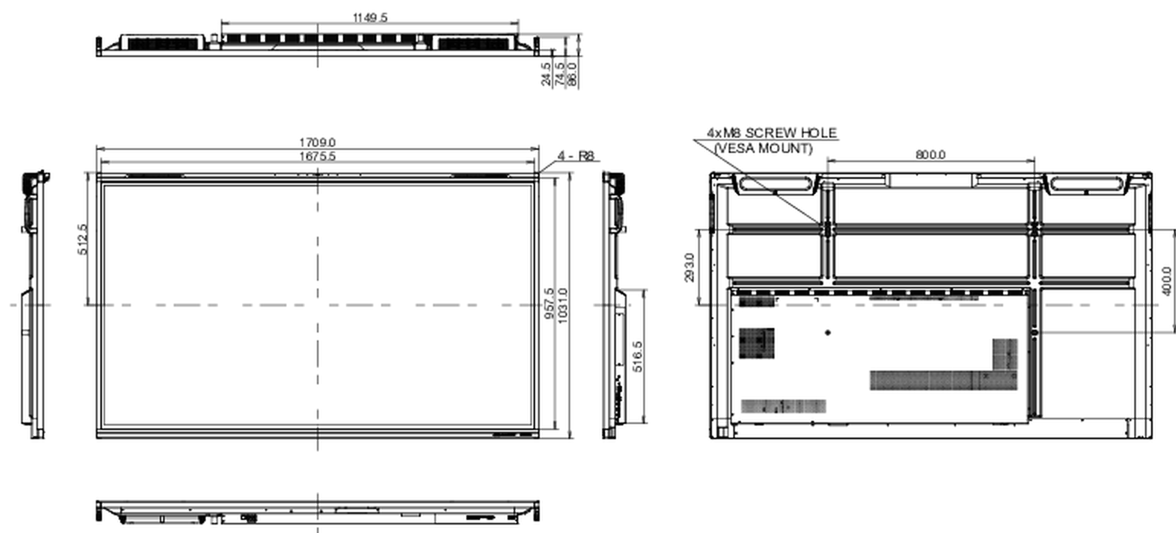

## 10 РАЗМЕР / ВЕС

Размер продукта Ш x В x Г	1709 x 1031 x 86мм
Размер коробки Ш x В x Г	1863 x 1148 x 225мм
Вес (без упаковки)	51.5кг
Вес (с упаковкой)	60.8кг
EAN код	4948570122035

Спецификации могут быть изменены без уведомления. Все LCD мониторы соответствуют стандарту ISO-9241-307:2008 по политике битых пикселей.