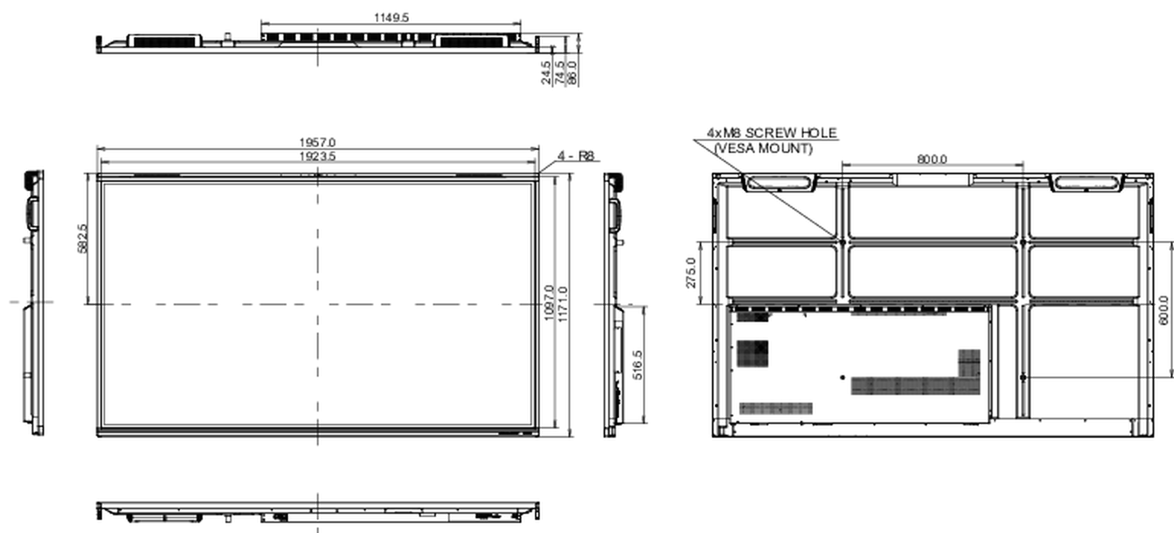

2110 x 1291 x 225мм

**Вес (без упаковки)**

63.6кг

**Вес (с упаковкой)**

80.2кг

**EAN код**

4948570122042

Все товарные знаки и торговые марки являются собственностью их владельцев и они защищены. Ошибки и изменения допускаются. Спецификации могут быть изменены без уведомления. Все LCD мониторы соответствуют стандарту ISO-9241-307:2008 по политике битых пикселей.