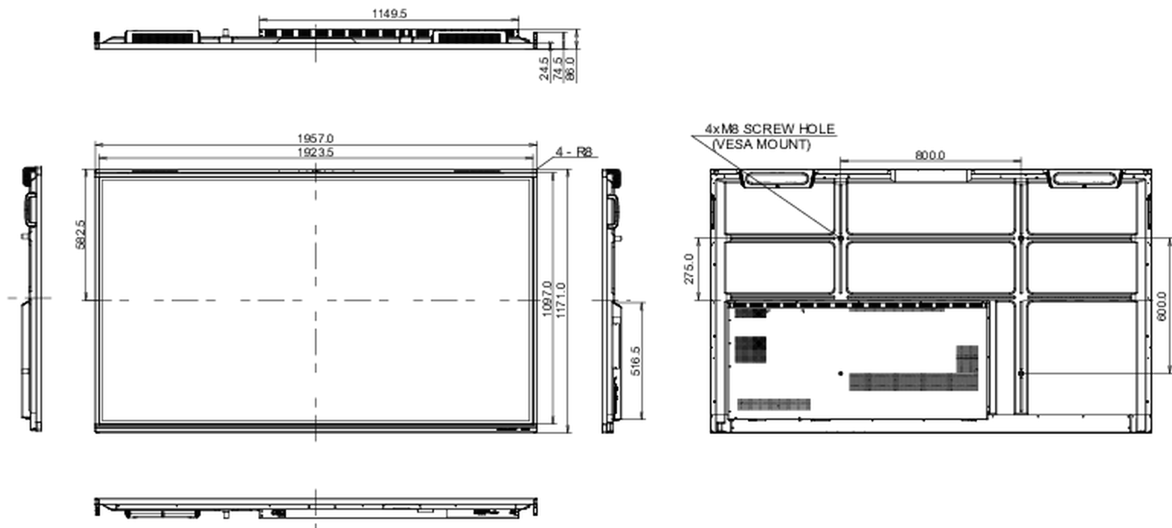

Napajanje

interna

Potrošnja energije

% 1W tipično, 0.5W stand by, 0.3W isključen

09 ODRŽIVOST

Propisi

CB, CE, TÜV-Bauart, EAC, RoHS podrška, ErP, WEEE, REACH (RoHS)

REACH SVHC

iznad 0.1%: Olova

10 DIMENZIJE / TEŽINA

Dimenzije proizvoda Š x V x D

1957 x 1171 x 86mm

Dimenzije kutije Š x V x D

2110 x 1291 x 225mm

Težina (bez kutije)

63.6kg

Težina (sa kutijom)

80.2kg

EAN kod

4948570122042

All trademarks and registered trademarks acknowledged. E & O E. Specification subject to change without notice. All LCD's comply with ISO-9241-307:2008 in connection with pixel defects.

© IYAMA CORPORATION. ALL RIGHTS RESERVED