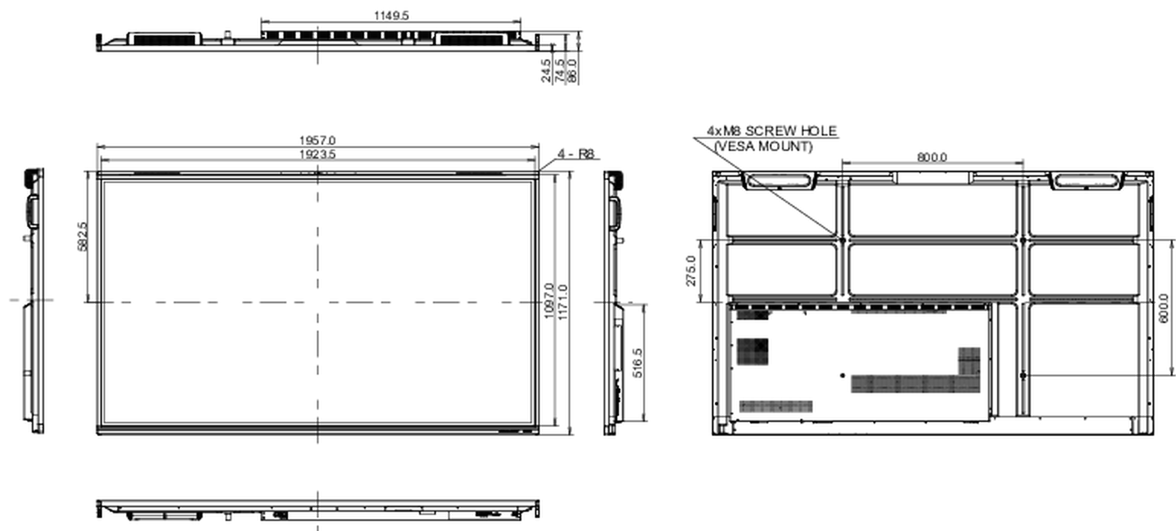

2110 x 1291 x 225мм

Вес (без упаковки)

63.6кг

Вес (с упаковкой)

80.2кг

EAN код

4948570122042

Все товарные знаки и торговые марки являются собственностью их владельцев и они защищены. Ошибки и изменения допускаются. Спецификации могут быть изменены без уведомления. Все LCD мониторы соответствуют стандарту ISO-9241-307:2008 по политике битых пикселей.