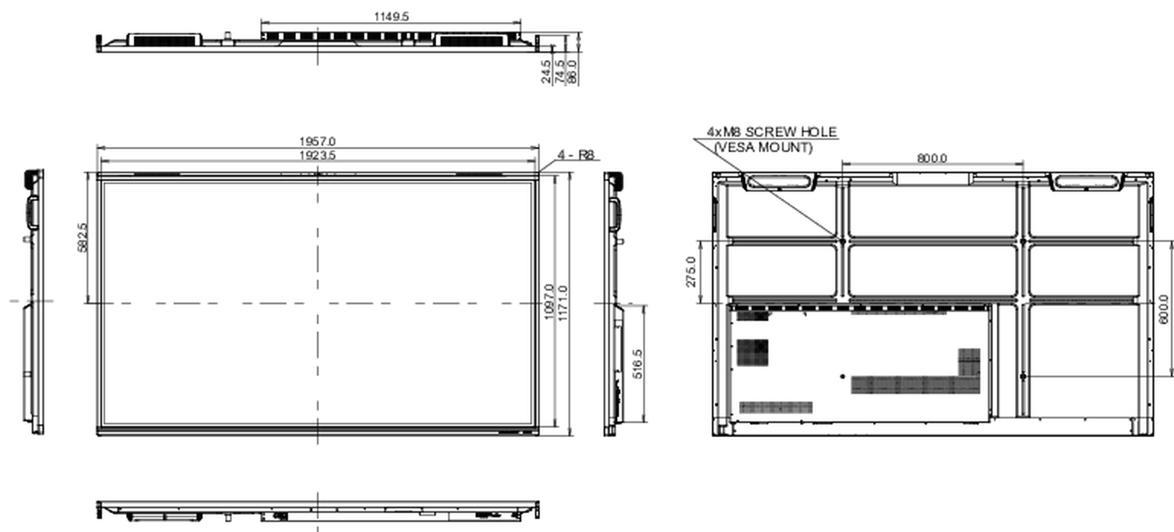

10 AFMETINGEN / GEWICHT

| | |
|------------------------------|---------------------|
| Product afmetingen B x H x D | 1957 x 1171 x 86mm |
| Doos afmetingen B x H x D | 2110 x 1291 x 225mm |
| Gewicht (zonder doos) | 63.6kg |
| Gewicht (inclusief doos) | 80.2kg |
| EAN code | 4948570122042 |