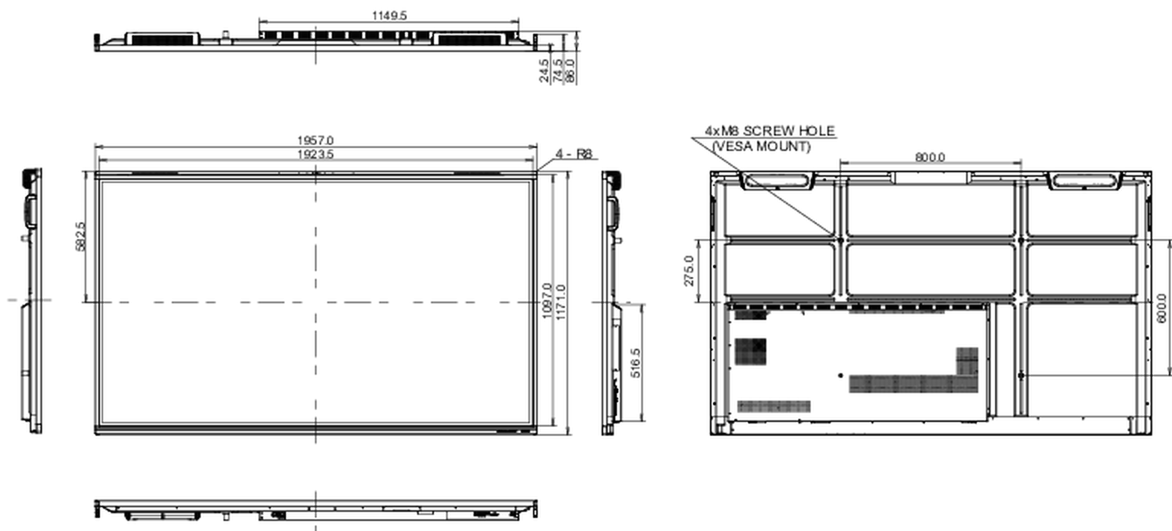

## 10 MÉRETEK / SÚLY

Termék méretei Sz x H x M	1957 x 1171 x 86mm
Doboz méretei Sz x H x M	2110 x 1291 x 225mm
Súly (doboz nélkül)	63.6kg
Súly (dobozzal)	80.2kg
EAN kód	4948570122042

All trademarks and registered trademarks acknowledged. E & O E. Specification subject to change without notice. All LCD's comply with ISO-9241-307:2008 in connection with pixel defects.