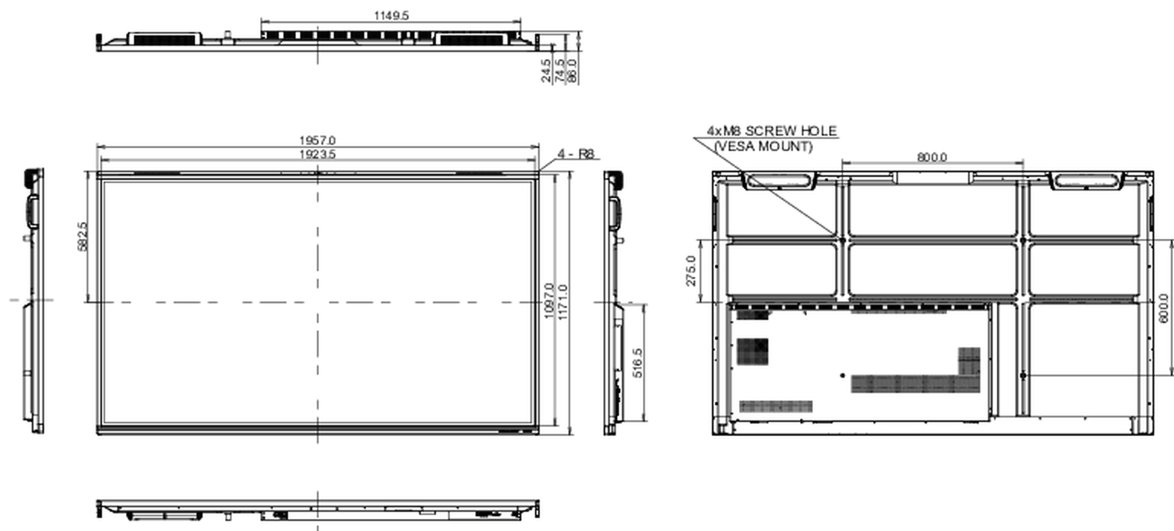

2110 x 1291 x 225мм

Вес (без упаковки)

63.6кг

Вес (с упаковкой)

80.2кг

EAN код

4948570122042

Все товарные знаки и торговые марки являются собственностью их владельцев и они защищены. Ошибки и изменения допускаются. Спецификации могут быть изменены без уведомления. Все LCD мониторы соответствуют стандарту ISO-9241-307:2008 по политике битых пикселей.