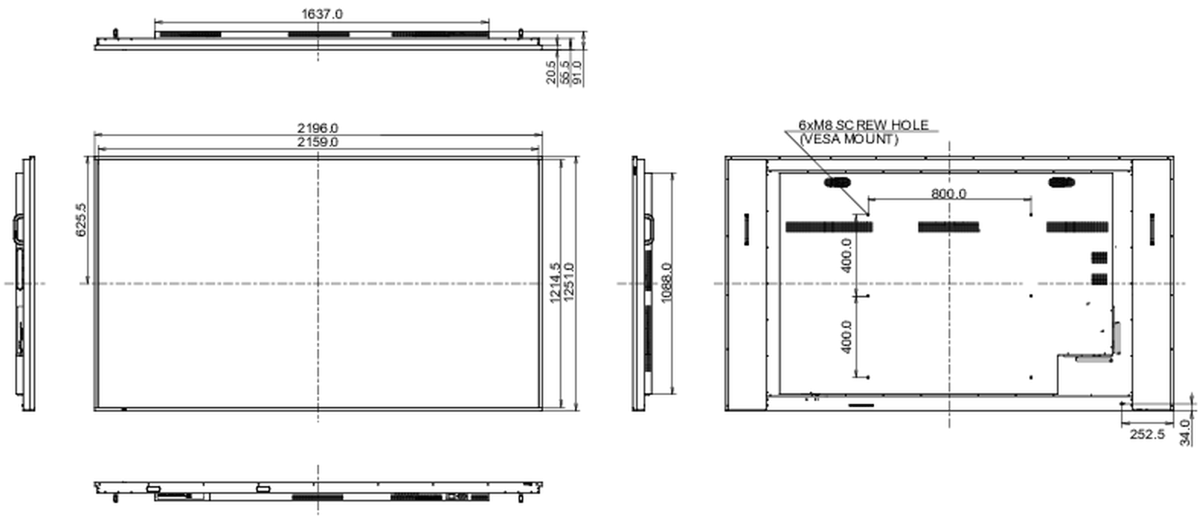

01 DISPLAY EIGENSCHAFTEN

Design	Thin bezel
Bilddiagonale	97.5", 247.7cm
Panel-Technologie	IPS, AG beschichtetes Glas, matte Oberfläche, Haze 25%
Physikalische Auflösung	3840 x 2160 @60Hz (8.3 MegaPixels 4K UHD)
Bildformat	16:9
Helligkeit	500 cd/m ²
Kontrastverhältnis	1200:1
Reaktionszeit (GTG)	8ms
Blickwinkel	horizontal/vertikal: 178°/178°, rechts/links: 89°/89°, nach oben/unten: 89°/89°
Farbunterstützung	1.07G (8 Bits+FRC) (NTSC 85%)
Horizontalfrequenz	28 - 160kHz
Arbeitsfläche H x B	2159 x 1214mm, 85 x 47.8"
Rahmenbreite (Seiten, oben, unten)	14.9mm, 14.9mm, 14.9mm
Pixelabstand	0.562mm
Gehäusefarbe/art	schwarz, matt

09 ABMESSUNGEN / GEWICHT

Produkt Abmessungen B x H x T	2196 x 1251 x 91mm
Verpackung Abmessungen B x H x T	2330 x 1425 x 280mm
Gewicht (ohne Verpackung)	83.6kg
Gewicht (inkl Verpackung)	109.6kg
EAN code	4948570121823