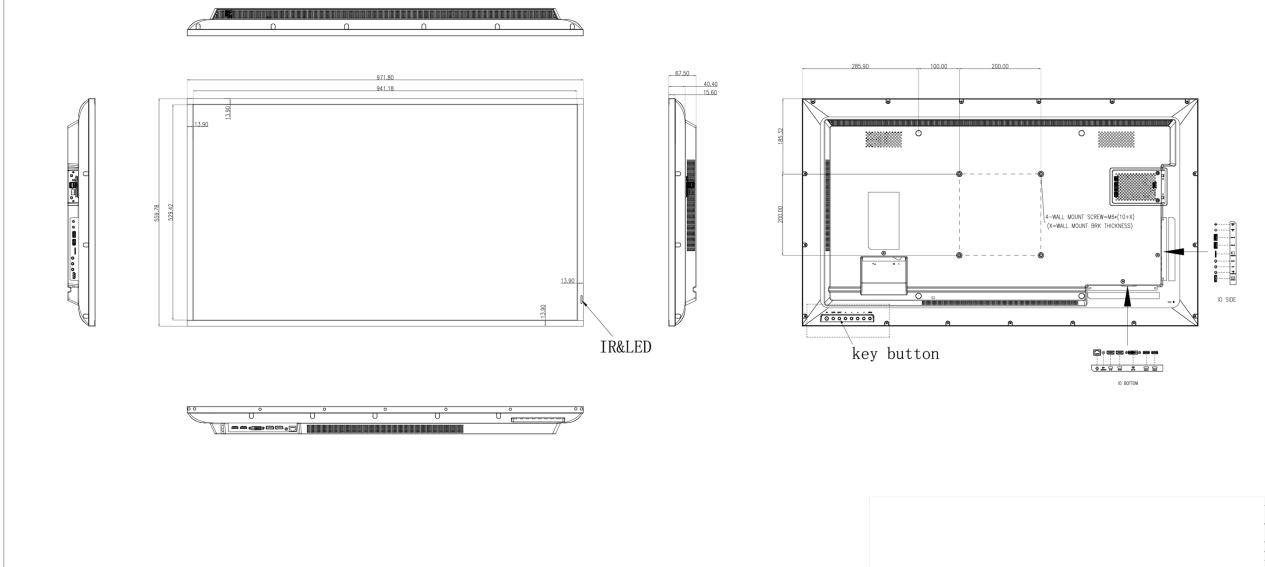

09 AFMETINGEN / GEWICHT

Product afmetingen B x H x D	972 x 560 x 67.5mm
Doos afmetingen B x H x D	1070 x 690 x 139mm
Gewicht (zonder doos)	9.1kg
Gewicht (inclusief doos)	18.6kg
EAN code	4948570120970

LH4354UHS-B1AG