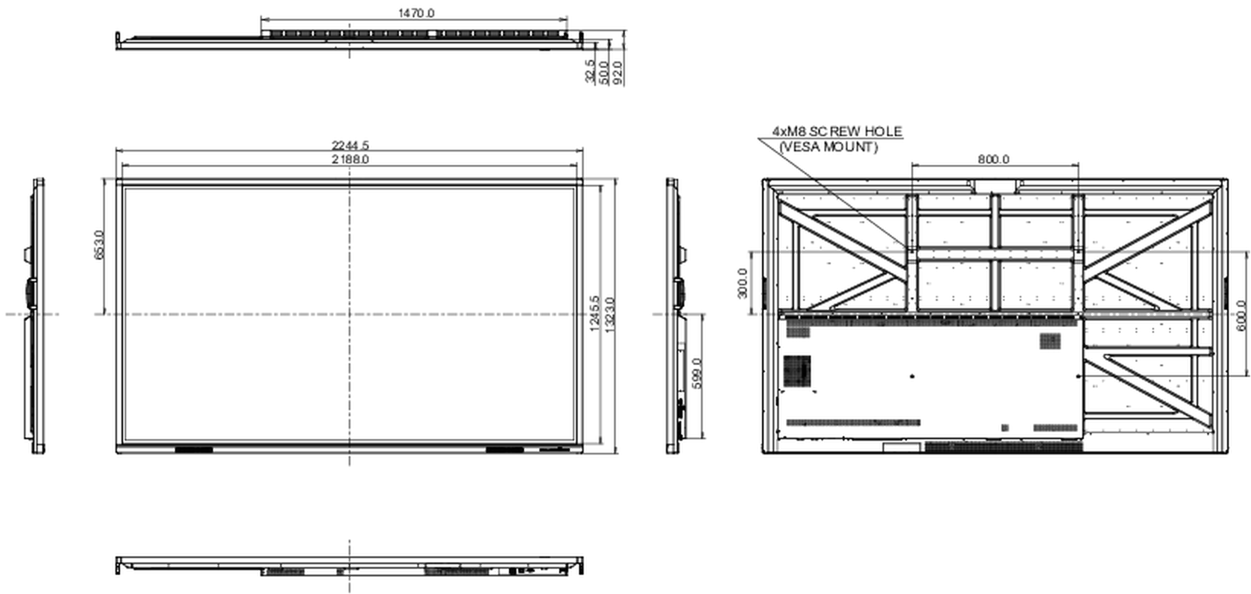

Ürün boyutları G x Y x D	2245 x 1323 x 92mm
Kutu boyutları G x Y x D	2406 x 1474 x 280mm
Ağırlık (kutu hariç)	98.5kg
Ağırlık (kutu ile birlikte)	128.1kg
EAN kodu	4948570122875

All trademarks and registered trademarks acknowledged. E & O E. Specification subject to change without notice. All LCD's comply with ISO-9241-307:2008 in connection with pixel defects.