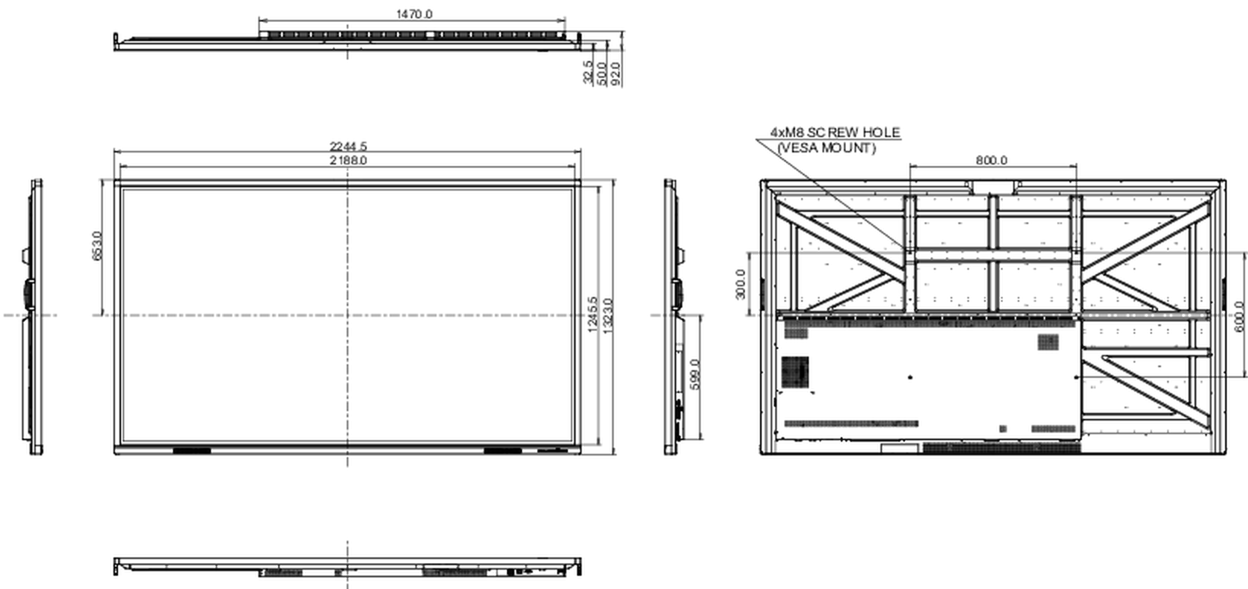

## 10 DIMENSIONI / PESO

Prodotti dimensioni L x H x P

2245 x 1323 x 92mm

Box dimensioni L x H x P

2406 x 1474 x 280mm

Peso (netto)

98.5kg

Peso (lordo)

128.1kg

EAN code

4948570122875

*Tutti i marchi e i marchi registrati citati. E & O E. Specifiche soggette a modifiche senza preavviso. Tutti i display LCD è conforme alla norma ISO-9241-307:2008 in connessione con difetti dei pixel.*