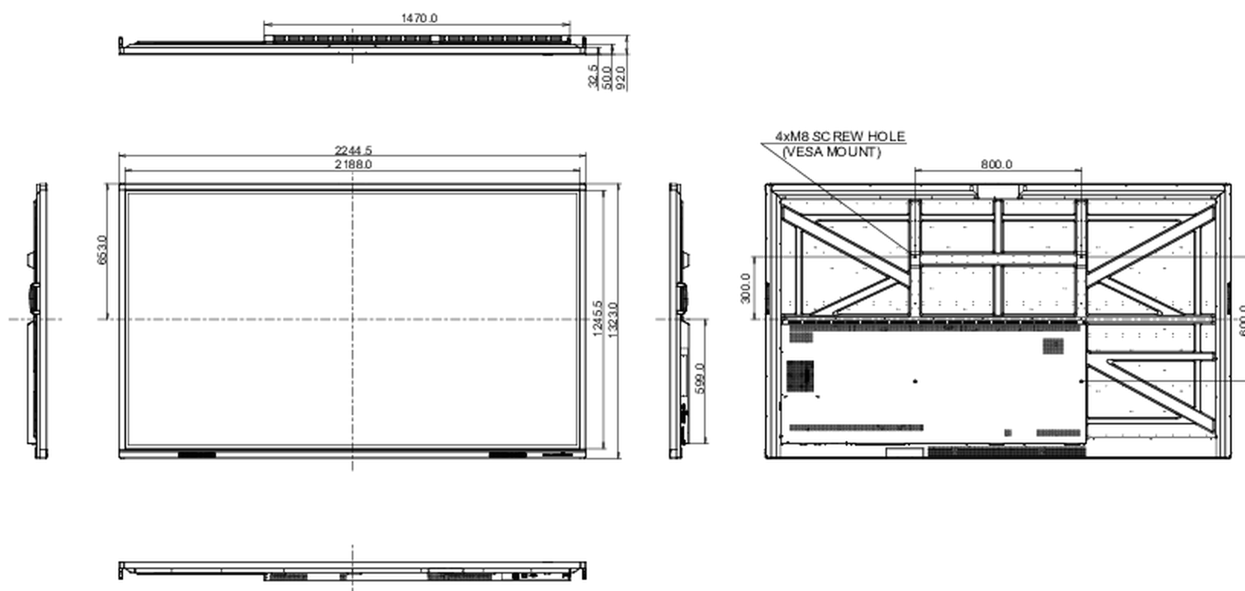

10 ROZMĚRY / HMOTNOST

Rozměry výrobku Š x V x D	2245 x 1323 x 92mm
Rozměry balení Š x V x D	2406 x 1474 x 280mm
Váha (bez balení)	98.5kg
Váha (s balením)	128.1kg
EAN code	4948570122875

Všechny ochranné známky jsou registrovány a chráněny. Vyhrazené právo na změny. Veškeré ploché panely LCD splňují normu ISO-9241-307:2008 v oblasti počtu vadných pixelů.