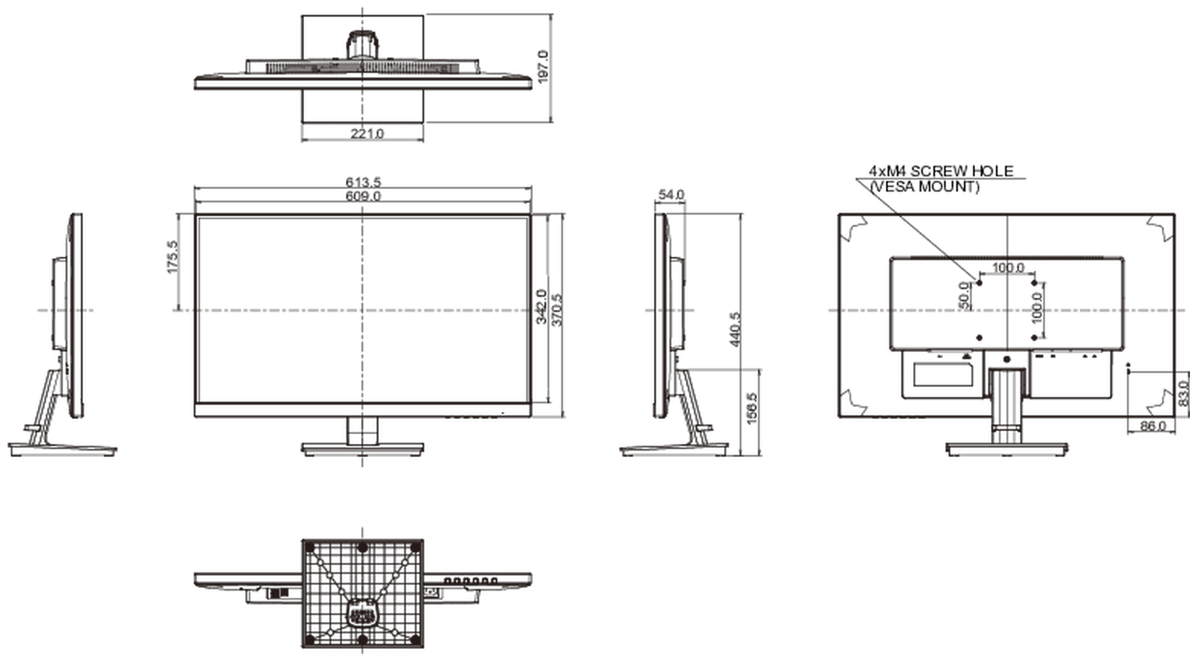

04 MEHANIČKI

Podešavanje položaja prikaza	nagib
Ugao nagiba	22° gore; 5° dole
VESA montiranje	100 x 100mm
Sistem upravljanja kablovima	da

05 UKLJUČENI DODACI

Kablovi	Strujni kabl, USB, HDMI
Ostalo	kratko uputstvo, bezbednosni vodič

08 DIMENZIJE / TEŽINA

Dimenzije proizvoda Š x V x D	613.5 x 440.5 x 197mm
Težina (bez kutije)	5.4kg
EAN kod	4948570118892

All trademarks and registered trademarks acknowledged. E & O E. Specification subject to change without notice. All LCD's comply with ISO-9241-307:2008 in connection with pixel defects.