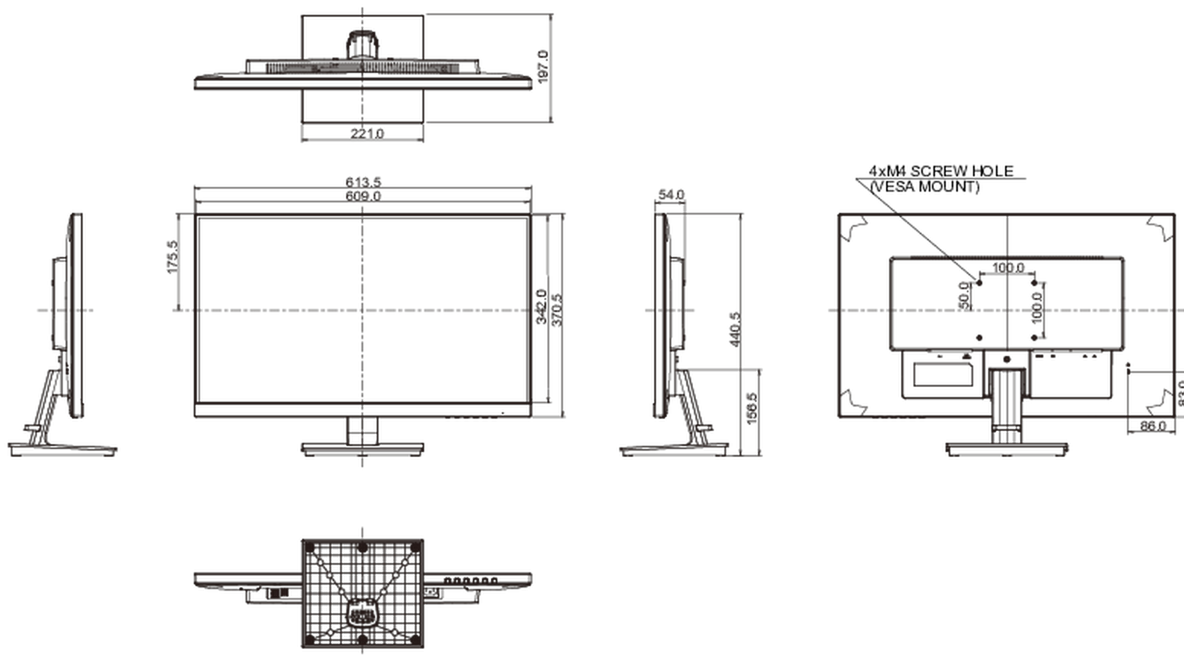

Кабели

Питание, USB, HDMI

Прочее

Краткое руководство по началу работы, Руководство по безопасности

06 POWER-MANAGEMENT

Блок питания

внутренний

Питание

AC 100 - 240V, 50/60Гц

Потребляемая мощность

23W стандарт, 0.5W ожидание, 0.3W отключено

07 СТАНДАРТЫ

Сертификаты

CE, TÜV-GS, EAC, RoHS support, ErP, WEEE, EPEAT, REACH, UKCA

REACH SVHC

свинца, превышает 0.1%

08 РАЗМЕР / ВЕС

Размер продукта Ш x В x Г

613.5 x 440.5 x 197мм

Вес (без упаковки)

5.4кг

EAN код

4948570118892

Все товарные знаки и торговые марки являются собственностью их владельцев и они защищены. Ошибки и изменения допускаются. Спецификации могут быть изменены без уведомления. Все LCD мониторы соответствуют стандарту ISO-9241-307:2008 по политике битых пикселей.

© IIYAMA CORPORATION. ALL RIGHTS RESERVED