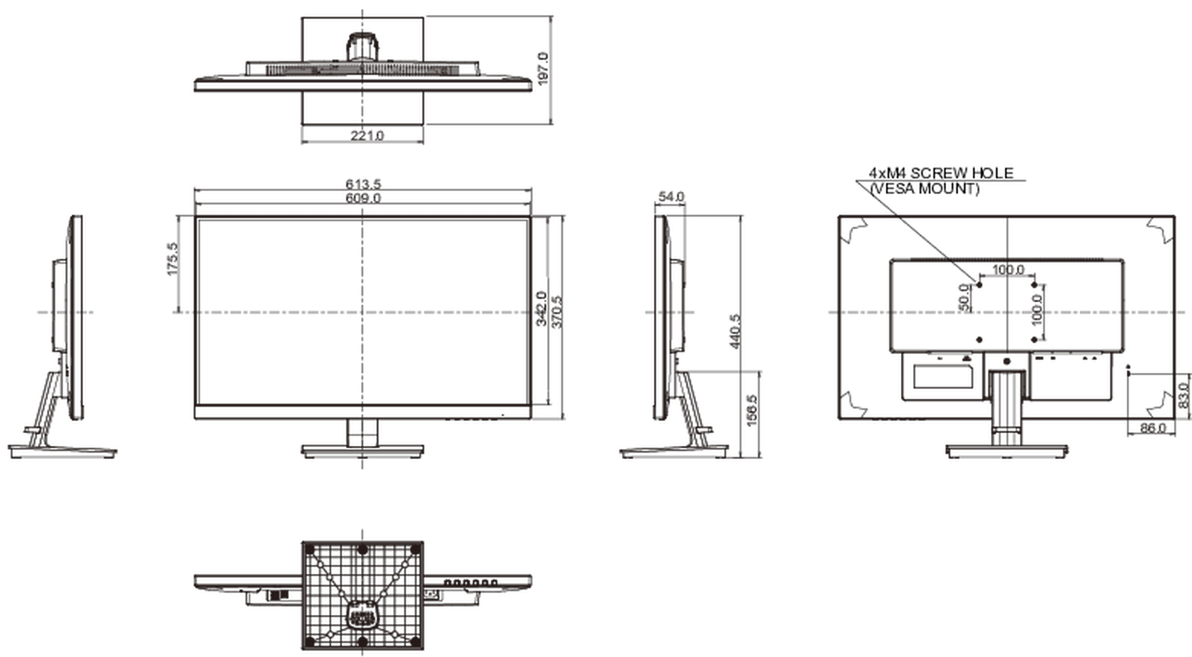

01 OBRAZ

Przekątna	27", 68.6cm
Panel	TN LED, matowe wykończenie
Rozdzielczość fizyczna	1920 x 1080 @165Hz (2.1 megapixel Full HD)
Format obrazu	16:9
Jasność	400 cd/m ²
Kontrast statyczny	1000:1
Kontrast ACR	80M:1
Czas reakcji (MPRT)	0.5ms
Kąty widzenia	poziomo/pionowo: 170°/160°, prawo/lewo: 85°/85°, góra/dół: 80°/80°
Kolory	16.7mln
Synchronizacja pozioma	31 - 184kHz
Powierzchnia robocza szer. x wys.	597.6 x 336.15mm, 23.5 x 13.2"
Plamka	0.311mm
Kolor	matowa, czarny

04 MECHANICZNE

Zakres regulacji	pochył
Kąt pochylenia	22° w górę; 5° w dół
Standard VESA	100 x 100mm
System zarządzania kablami	tak

05 AKCESORIA W ZESTAWIE

Kable	zasilający, USB, HDMI
Pozostałe	skrócona instrukcja obsługi, instrukcja bezpieczeństwa

08 WYMIARY / WAGA

Wymiary produktu szer. x wys. x gł.	613.5 x 440.5 x 197mm
Waga (bez pudła)	5.4kg
Kod EAN	4948570118892

Wszystkie znaki towarowe zastrzeżone. Pomyłki i wprowadzanie zmian zastrzeżone. Specyfikacje produktów mogą ulec zmianie bez wcześniejszego zawiadomienia. Wszystkie monitory LCD iiyama są zgodne z normą ISO-9241-307:2008 określającą liczbę i rodzaj defektów matrycy.