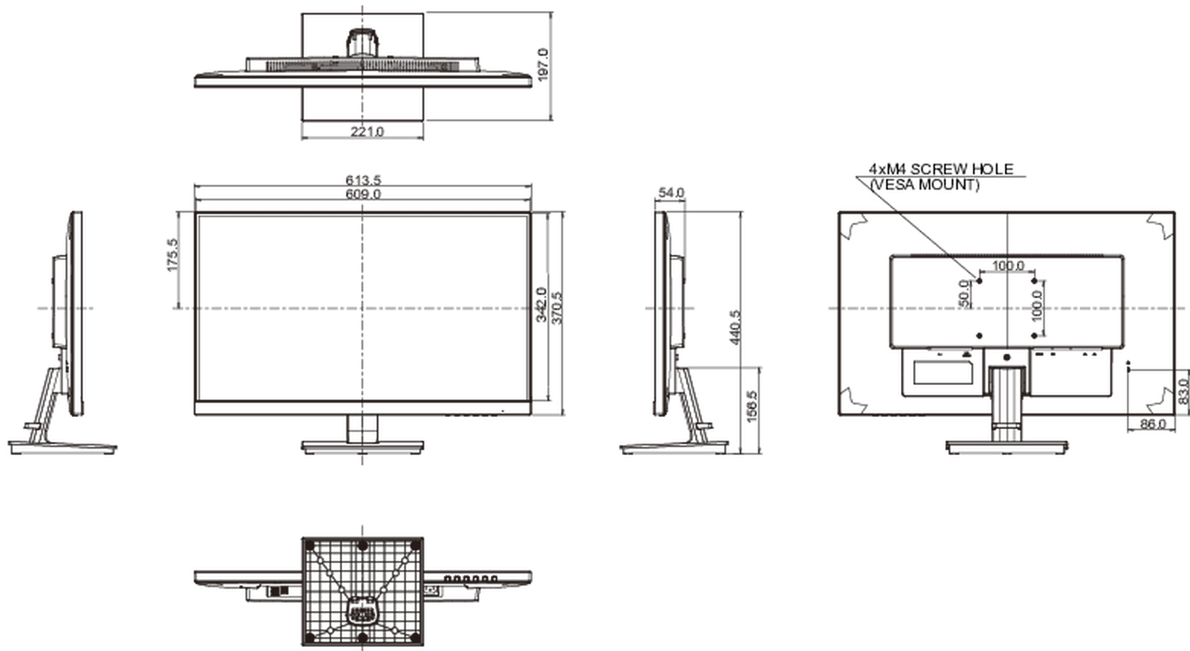

## 08 AFMETINGEN / GEWICHT

Product afmetingen B x H x D	613.5 x 440.5 x 197mm
Gewicht (zonder doos)	5.4kg
EAN code	4948570118892

Alle handelsmerken zijn geregistreerd. Gegevens onder voorbehoud van zetfouten. Specificaties kunnen vooraf en zonder opgave van reden gewijzigd worden. Alle LCD-panelen vallen onder ISO-9241-307:2008 inzake pixelfouten.